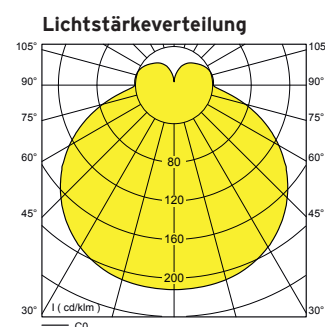

Größe size D - H (mm)	Var.	Lichtstrom luminous flux				Leistung wattage (W)	Gewicht weight (kg)	Bestell-Nr. order number Pendel/pendant (CRI > 80)
		927 (lm)	830 (lm)	840 (lm)	827 - 865 (lm)			
530-190	LP1	2290	3070	3210	3120	23,2	6,5	3/3623.198.S4700
530-190	LP2	3260	4360	4560	4430	36,0	6,5	3/3623.198.S41050
530-190	MP1	4580	6140	6410	---	46,4	6,5	3/3623.298.S4700MP
530-190	MP2	6510	8730	9120	---	72,0	6,5	3/3623.298.S41050MP
670-215	LP1	2790	3730	3900	3790	27,6	12,5	3/4051.298.S4700
670-215	LP2	4000	5360	5600	5440	42,6	12,5	3/4051.298.S41050
670-215	MP1	5570	7470	7800	---	55,2	12,5	3/4051.498.S4700MP
670-215	MP2	8010	10730	11210	---	85,1	12,5	3/4051.498.S41050MP
1000-240	LP1	5570	7470	7800	7580	55,2	19,5	3/3627.498.S4700
1000-240	LP2	8010	10730	11210	10890	85,1	19,5	3/3627.498.S41050
1000-240	MP1	11140	14940	15610	---	110,4	19,5	3/3627.898.S4700MP
1000-240	MP2	16010	21460	22420	---	170,3	19,5	3/3627.898.S41050MP
1380-265	LP1	9280	12450	13000	12630	92,1	38,5	3/4060.898.S4700
1380-265	LP2	13340	17880	18680	18150	142,0	38,5	3/4060.898.S41050
1380-265	MP1	18560	24900	26010	---	184,1	38,5	3/4061.698.S4700MP
1380-265	MP2	26680	35770	37360	---	283,9	38,5	3/4061.698.S41050MP
1680-290	LP1	14860	19920	20810	20210	147,4	--	3/4071.698.S4700
1680-290	LP2	21350	28620	29890	29040	227,2	--	3/4071.698.S41050
1680-290	MP1	29710	39830	41620	---	294,8	--	3/4073.298.S4700MP
1680-290	MP2	42700	57230	59790	---	454,4	--	3/4073.298.S41050MP
1980-315	LP1	22290	29870	31210	30320	221,2	--	3/4062.498.S4700
1980-315	LP2	32020	42920	44840	43560	340,9	--	3/4062.498.S41050
1980-315	MP1	44570	59740	62420	---	442,3	--	3/4064.898.S4700MP
1980-315	MP2	64050	85840	89670	---	681,7	--	3/4064.898.S41050MP
		iw90	ww	nw	cw1			Bestellnr.-zusätze