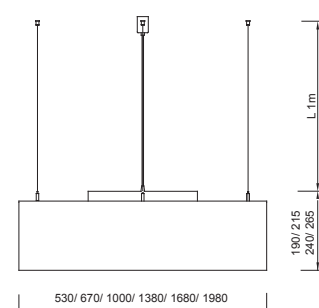

Größe size D - H (mm)	Var.	Lichtstrom luminous flux				Leistung wattage (W)	Gewicht weight (kg)	Bestell-Nr. order number Pendel/pendant (CRI > 80)
		927 (lm)	830 (lm)	840 (lm)	827 - 865 (lm)			
530-190	LP1	2290	3070	3210	3120	23,2	6,5	3/3623.198.S4700
530-190	LP2	3260	4360	4560	4430	36,0	6,5	3/3623.198.S41050
530-190	MP1	4580	6140	6410	---	46,4	6,5	3/3623.298.S4700MP
530-190	MP2	6510	8730	9120	---	72,0	6,5	3/3623.298.S41050MP
670-215	LP1	2790	3730	3900	3790	27,6	12,5	3/4051.298.S4700
670-215	LP2	4000	5360	5600	5440	42,6	12,5	3/4051.298.S41050
670-215	MP1	5570	7470	7800	---	55,2	12,5	3/4051.498.S4700MP
670-215	MP2	8010	10730	11210	---	85,1	12,5	3/4051.498.S41050MP
1000-240	LP1	5570	7470	7800	7580	55,2	19,5	3/3627.498.S4700
1000-240	LP2	8010	10730	11210	10890	85,1	19,5	3/3627.498.S41050
1000-240	MP1	11140	14940	15610	---	110,4	19,5	3/3627.898.S4700MP
1000-240	MP2	16010	21460	22420	---	170,3	19,5	3/3627.898.S41050MP
1380-265	LP1	9280	12450	13000	12630	92,1	38,5	3/4060.898.S4700
1380-265	LP2	13340	17880	18680	18150	142,0	38,5	3/4060.898.S41050
1380-265	MP1	18560	24900	26010	---	184,1	38,5	3/4061.698.S4700MP
1380-265	MP2	26680	35770	37360	---	283,9	38,5	3/4061.698.S41050MP
1680-290	LP1	14860	19920	20810	20210	147,4	--	3/4071.698.S4700
1680-290	LP2	21350	28620	29890	29040	227,2	--	3/4071.698.S41050
1680-290	MP1	29710	39830	41620	---	294,8	--	3/4073.298.S4700MP
1680-290	MP2	42700	57230	59790	---	454,4	--	3/4073.298.S41050MP
1980-315	LP1	22290	29870	31210	30320	221,2	--	3/4062.498.S4700
1980-315	LP2	32020	42920	44840	43560	340,9	--	3/4062.498.S41050
1980-315	MP1	44570	59740	62420	---	442,3	--	3/4064.898.S4700MP
1980-315	MP2	64050	85840	89670	---	681,7	--	3/4064.898.S41050MP
		iw90	ww	nw	cw1			Bestellnr.-zusätze