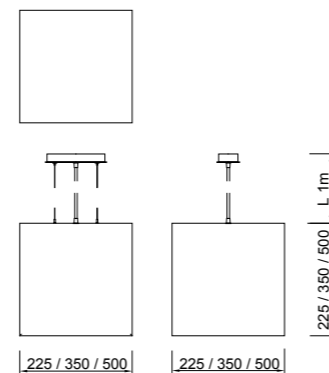

BETALUMEN GmbH

Hebbelstr. 14-18, 01157 Dresden
TEL.: +49 (0) 351 47 96 09 60
FAX: +49 (0) 351 47 96 09 66

WEB: www.betalumen.de
E-MAIL: ideen-werden-leuchten@betalumen.de

Größe (mm)	Var.	Lichtstrom luminous flux			Leistung Leuchte wattage LED (W)	Gewicht weight (kg)	Bestell-Nr. order number
		927 (lm)	830 (lm)	840 (lm)			
225x225x225	LP	Anfrage	1681	1731	14,5	3,9	3/1996.198.04.350
350x350x350	MP	Anfrage	3767	3934	26,9	4,9	3/1618.698.04.350_MP
500x500x500	MP	Anfrage	7533	7868	53,8	6,9	3/2605.698.04.350_MP
		iw90	ww	nw			Bestellnr.-zusätze