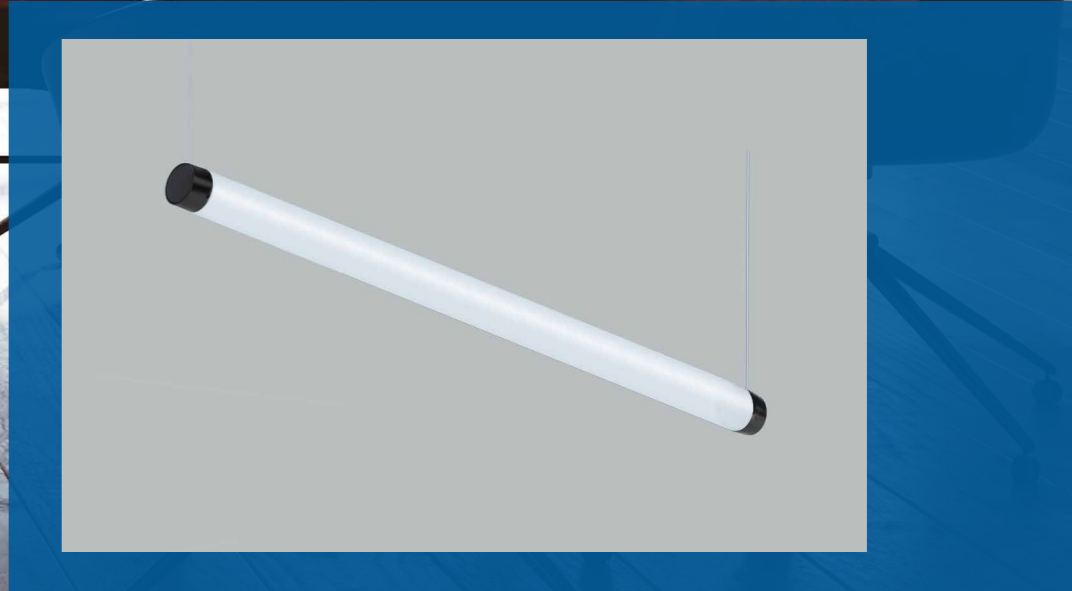

Leuchtstoffröhren bestimmten über Jahrzehnte das lichttechnische Erscheinungsbild von Geschäfts- und Gewerberäumen, Sporthallen, Fluren u. v. m. Die röhrenförmige LED-Leuchte CAULIS mit ihren dezenten Abschlüssen orientiert sich an diesem gewohnten Bild. BETALUMEN verbindet hier minimalistisches Design mit effizienter Lichtausbeute bei einem exzellenten Preis-Leistungsverhältnis.

For decades, luminescent tubes dominated the lighting appearance of business and commercial rooms, sport halls, corridors and much more. It is unsurprising then, that one cannot imagine the product range without tube-shaped LED lights with their discreet connections and cables. BETALUMEN combines minimalist Design features efficient light yield at excellent value for money.

*CAULIS LED

BETALUMEN GmbH

Hebbelstr. 14-18, 01157 Dresden
TEL.: +49 (0) 351 47 96 09 60
FAX: +49 (0) 351 47 96 09 66

WEB: www.betalumen.de
E-MAIL: ideen-werden-leuchten@betalumen.de