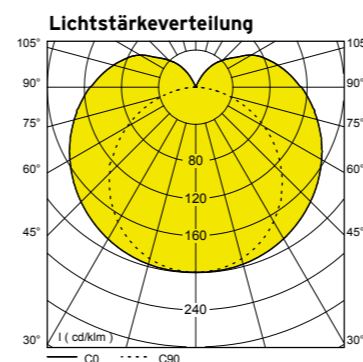

TECHNICAL DETAILS:

- Pendant luminaire
- LED > 70,000 h L80 B10
- Plug-in contact
- External converter
- Max. connection 1.5 mm²
- IP20/II
- White cable, L 1 m, white ceiling rose
- Bracket for attachment to the suspended ceiling, height-adjustable suspension cable at ceiling level
- Opal white glass, D 40 mm
- White/black armature with fine structure
- Powder-coated metal
- Converter: 0/50/60 Hz (AC/DC), 100,000 h, external for insertion in the suspended ceiling
- Ceiling section D 80 mm
- Installation depth < 60 mm
- Ceiling thickness > 6 mm

OPTIONS:

- LED parameters (luminous flux, colour reproduction, colour temperature) of your choice
- Dimmable converter (DALI, 1-10 V, via wireless/EnOcean, wireless via app Bluetooth®/Casambi™-, via switch, via un:c bus IPv6 network, via network cable ready2mains™ -...)
- Your choice of emergency light functions
- Junction box houses converter
- RAL colour of your choice
- Your choice of cable length