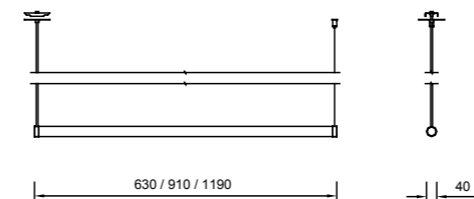

TECHNICAL DETAILS:

- Pendant luminaire
- LED > 70,000 h L80 B10
- Plug-in contact
- External converter
- Max. connection 1.5 mm²
- IP20/II
- White cable, L 1 m, white ceiling rose
- Bracket for attachment to the suspended ceiling, height-adjustable suspension cable at ceiling level
- Opal white glass, D 40 mm
- White/black armature with fine structure
- Powder-coated metal
- Converter: 0/50/60 Hz (AC/DC), 100,000 h, external for insertion in the suspended ceiling
- Ceiling section D 80 mm
- Installation depth < 60 mm
- Ceiling thickness > 6 mm

OPTIONS:

- LED parameters (luminous flux, colour reproduction, colour temperature) of your choice
- Dimmable converter (DALI, 1-10 V, via wireless/EnOcean, wireless via app Bluetooth®/Casambi™-, via switch, via un:c bus IPv6 network, via network cable ready2mains™ -...)
- Your choice of emergency light functions
- Junction box houses converter
- RAL colour of your choice
- Your choice of cable length