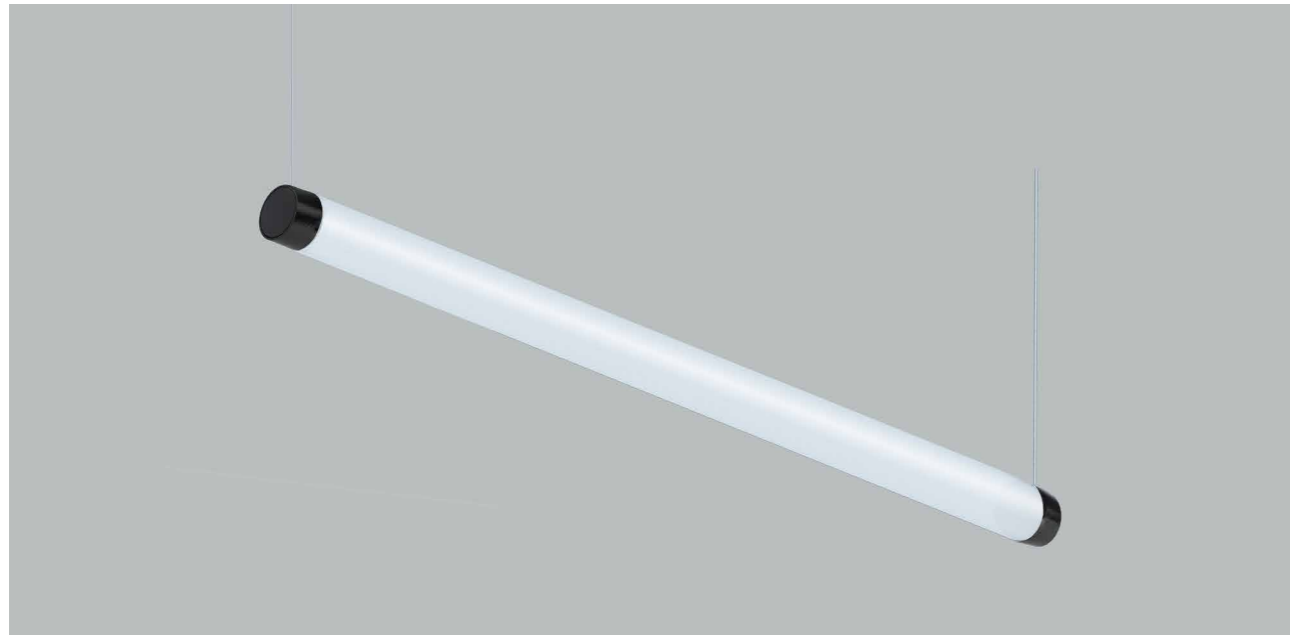

Länge length (mm)	Lichtstrom- variante luminous flux variation	Lichtstrom luminous flux			Leistung wattage (W)	Gewicht weight (kg)	Pendelleuchte Bestell-Nr. pendant luminaire order number	Anbauleuchte Bestell-Nr. mounted luminaire order number
		927 (lm)	830 (lm)	840 (lm)				
630	LP3	1020	1350	1420	14,7	1,3	3/4063.298.04150	4/4405.298.04150
910	LP3	1530	2020	2140	22,1	1,6	3/4056.398.04150	4/4404.398.04150
1190	LP3	2040	2700	2850	29,5	1,9	3/4054.498.04150	4/4394.498.04150
		iw90	ww	nw			Bestellnr.-zusätze	

netto Lichtstromangaben und Leistung für Leuchte bei Umgebungstemperatur 25 °C
net luminous flux and luminaire power at ambient temperature of 25 °C

Bestellnummernzusätze:

- LED CRI > 90 /_____90
- Konverter dimmbar DALI /_____05dd
- Konverter dimmbar Bluetooth®/Casambi™ /_____05dW
- Konverter dimmbar 1 - 10 V /_____05
- Konverter corridorfunction, Programmierung nach Wahl /_____05ddc
- Notlicht Überwachung (CEAG, Inotec, Gessler, Kaufel, ...) /_____2x
- Notlicht Umschaltweiche AC/DC /_____2c
- Armatur schwarz Feinstruktur /_____F3
- Armatur silber Feinstruktur /_____F2
- Armatur in RAL- Farbe nach Wahl /_____Fx

Order number codes:

- LED CRI > 90 /_____90
- DALI dimmable converter /_____05dd
- Bluetooth®/Casambi™ dimmable converter /_____05dW
- 1 - 10 V dimmable converter /_____05
- Converter corridor function, programming as desired /_____05ddc
- Emergency lighting monitoring (CEAG, INOTEC, Gessler, Kaufel, ...) /_____2x
- Emergency light point switch AC/DC /_____2c
- Junction box with Fine black structure /_____F3
- Junction box with Fine silver structure /_____F2
- Junction box with RAL colour of your choice /_____Fx

LEUCHTENBESCHREIBUNG:

- Leuchten in 3 Längen lieferbar
- Lichtcharakteristik für homogene gleichmäßige Raumausleuchtung
- Glasröhre in hellen, strahlenden Farben nach Absprache lieferbar

HINWEISE:

- Lichtquelle vom Hersteller und Betriebsgerät durch Fachkundige austauschbar
- Für Dimmung via Taster bitte Ausführung in DALI bestellen

TECHNISCHE DATEN:

- Pendelleuchte
- LED > 70.000 h L80 B10
- Steckkontakt
- Konverter extern
- Anschluss max. 1,5 mm²
- IP20/II
- Kabel weiß L 1 m, Deckenrosette weiß,
- Halter für Befestigung an der Zwischendecke, deckenseitig höhenjustierbares Seilpendel
- Glas D 40 mm opalweiß
- Armatur weiß/schwarz Feinstruktur
- Metall pulverbeschichtet
- Konverter 0/50/60 Hz (AC/DC), 100.000 h, extern zum Einlegen in die Zwischendecke,
- Deckenausschnitt D 80 mm
- Einbautiefe < 60 mm
- Deckenstärke > 6 mm

OPTIONEN:

- LED-Parameter (Lichtstrom, Farbwiedergabe, Farbtemperatur) nach Wahl
- Konverter dimmbar (DALI, 1 - 10 V, via Funk/EnOcean, Wireless via App Bluetooth®/Casambi™-, via Taster, via un:c-Bus-IPv6-Netzwerk, via Netzleitung ready2mains™ -...)
- Notlichtfunktionen nach Wahl
- Bauform mit Konverter im Baldachin
- RAL-Farbe nach Wahl
- Pendellänge nach Wahl

LUMINAIRE DESCRIPTION: