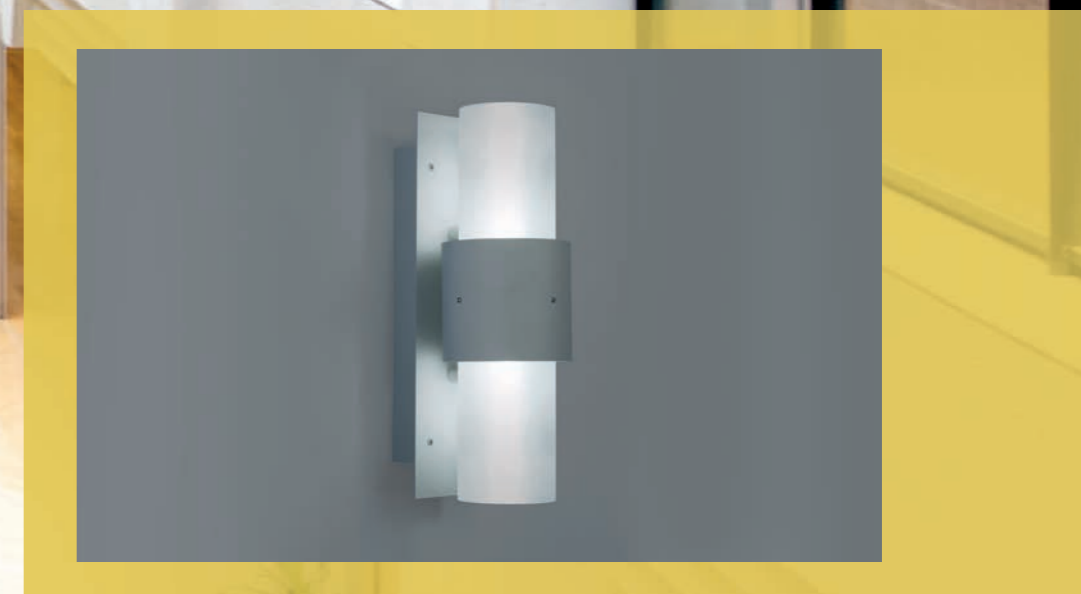

Die CIRCLE Wandleuchte hat die Transformation in das Zeitalter der LED mit Bravour bewältigt. Zu Zeiten der Kompaktleuchtstofflampen waren diese im Zylinder schematisch erkennbar. Jetzt ist die Lichtquelle unsichtbar geworden.

The CIRCLE wall luminaire has fully integrated itself into the age of LED with bravura.

In the era of compact, luminescent lamps, the configuration of the light source was visible from the outside of the cylinder. The light source has since become invisible.

BETALUMEN GmbH

Hebbelstr. 14-18, 01157 Dresden
TEL.: +49 (0) 351 47 96 09 60
FAX: +49 (0) 351 47 96 09 66

WEB: www.betalumen.de
E-MAIL: ideen-werden-leuchten@betalumen.de

* CIRCLE LED