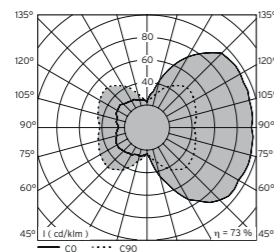

Bauform mit LED  
auf Anfrage lieferbar

\* **TELA TOGA**  
4/2494.209.04

Mindestbestellmenge: 10 Stück

Wandleuchte, 2 TC-D/E 26W, G24q-3, EVG, IP20/I,5 , Glas mattiert, Schirm Chintz weiss, Metall pulverbeschichtet, weiss feinstruktur, Anschluss max. 3 \* 2,5mm<sup>2</sup>, 4,0 kg