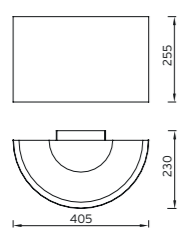

Bauform mit LED  
auf Anfrage lieferbar

\* **TELA TOGA**  
4/2494.209.04

Mindestbestellmenge: 10 Stück

Wandleuchte, 2 TC-D/E 26W, G24q-3, EVG, IP20/I,5 , Glas mattiert, Schirm Chintz weiss, Metall pulverbeschichtet, weiss feinstruktur, Anschluss max. 3 \* 2,5mm<sup>2</sup>, 4,0 kg