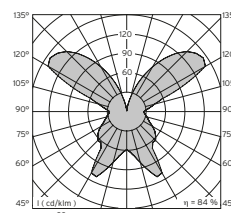

Leuchte geeignet für
den Einsatz von LED-
Leuchtmitteln

* TELA SINGOLA 500

3/2208.145.01Be

Mindestbestellmenge: 10 Stück

Pendelleuchte, A 60, max 100 W, E27, IP20/I, Schirm Chintz beige/ creme, Metall pulverbeschichtet, weiss, Kabel 2x0,75 mm² weiss L 2m, Baldachin weiss, Leuchte mit BAP- Charakteristik für Einsatz an Bildschirmarbeitsplätzen, 1,2 kg

OPTIONEN

Textilschirm mit Stoffart und -farbe nach Wahl, Schirmgröße nach Wahl, Gestaltungsvariante mit LED oder Kompaktleuchtstofflampe

TELA SINGOLA 500

pendant luminaire, A 60, ma 100 W, E27, IP20/I, beige/cream chintz shade, powder coated metal, white, feed cable 2x0.75mm², white, length 2m, white ceiling rose cover, luminaire suitable for use at VDU workstations, 1.2kg

OPTION

choice of textiles and colors for shade, choice of shade size, variant with LED or compact fluorescent lamp