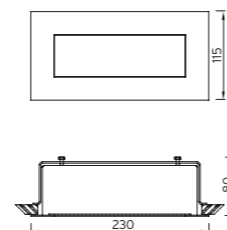

BETALUMEN
IDEEEN WERDEN LEUCHTEN!

RÖNTGEN
Zutritt verboten

* **SIGN LED** **LED**
4/2909.098.04M

Mindestbestellmenge: 10 Stück

Wandleuchte, Einbauleuchte, LED neutralweiss, Konverter 24V, IP20/III, ▽, Acryl opalweiss (Hochleistungsacryl), Metall pulverbeschichtet, weiss, Kabel sekundär L 0,5m, Anschluss max. 3 * 2,5 mm², LED 3300K 6W 250lm CRI 80, Display foliert, Schriftart Arial, Befestigung an der Zwischenwand mittels Montagebügel, Konverter extern, Wandausschnitt 210x97mm/ Tiefe > 80mm, 1,3 kg

SIGN LED

wall luminaire, recessed luminaire, LED neutral white, converter 24V, IP20/III, ▽, opal white acrylic (high performance acrylic), powder coated metal, white, feed cable secondary length 0.5m, connection max. 3 * 2.5mm², LED 3300K 6W, 250lm, CRI 80, display wrapped in foil, Arial font, mounting on partition wall with mounting brackets, external converter, wall cutout 210x97mm/depth > 80mm, 1.3kg