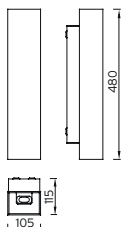

Bauform mit LED
auf Anfrage lieferbar

Mindestbestellmenge: 10 Stück

*** QUADER W136**

4/2235.122.04

Wandleuchte, TC-L 36W, 2G11, EVG, IP20/I5 , Acryl opalweiss
glatt-glänzend, Kanten scharfkantig auf Gehrung gesetzt, Metall
pulverbeschichtet, RAL 9006 feinstruktur, Anschluss max. 3 *
2,5 mm², 2,0 kg

OPTIONEN

Gestaltungsvariante für andere Leuchtmittel, Notlichtfunktionen,
EVG dimmbar, RAL- Farbe nach Wahl

QUADER W136

wall luminaire, TC-L 36W, 2G11, electronic ballast, IP20/I,5 , opal
white high gloss acrylic, featheredged mitered corners, pow-
der coated metal, RAL 9006 fine structure, connection max. 3 *
2.5mm², 2.0kg