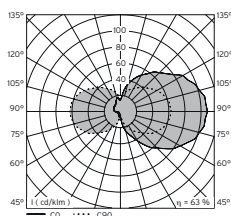

Bauform mit LED
auf Anfrage lieferbar

Mindestbestellmenge: 10 Stück

*** QUADER W136**

4/2235.122.04

Wandleuchte, TC-L 36W, 2G11, EVG, IP20/I5 , Acryl opalweiss
glatt-glänzend, Kanten scharfkantig auf Gehrung gesetzt, Metall
pulverbeschichtet, RAL 9006 feinstruktur, Anschluss max. 3 *
2,5 mm², 2,0 kg

OPTIONEN

Gestaltungsvariante für andere Leuchtmittel, Notlichtfunktionen,
EVG dimmbar, RAL- Farbe nach Wahl

QUADER W136

wall luminaire, TC-L 36W, 2G11, electronic ballast, IP20/I,5 , opal
white high gloss acrylic, featheredged mitered corners, pow-
der coated metal, RAL 9006 fine structure, connection max. 3 *
2.5mm², 2.0kg