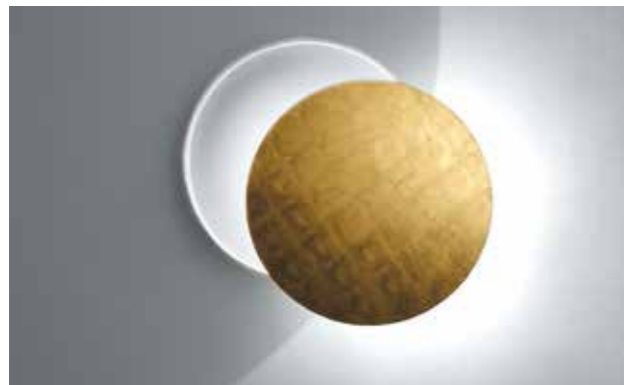

Bauform size	Beschreibung description	Leistung/Kommentar wattage/comment (W)	Gewicht weight (kg)	Bestell-Nr. order number
S (D 205 mm)	E27	2x Halopin 33W Eco/ G9	1,0	2/2672.296.S1
	LED	Module 927, 2x 910 lm / 19,8 W	1,5	2/2672.298.S4350iw90
M (D 395 mm)	E27	2x QT 32 70W/ E27	3,8	2/2479.245.S1
	LED	Module 927, 2x 1554 lm / 26,2 W	4,8	2/2479.298.S4350iw90
	Wandleuchte			4/2479.___W_
L (D 780 mm)	E27	4x QT 32 70W/ E27	15,0	2/2478.445.S1
	LED	Module 927, 4x 1554 lm / 52,4 W	17,0	2/2478.498.S4350iw90
	Wandleuchte			4/2478.___W_

Bestellnummernzusätze:

- Konverter digital dimmbar DALI (LED) /____.S5dd
- Konverter dimmbar Bluetooth®/ Casambi™ (LED) /____.S5dW
- Konverter dimmbar 1-10 V (LED)) /____.S5
- Konverter dimmbar Phase-cut (LED) /____.S5Ph
- Wandleuchte 4/____
- Farbe Silber Feinstruktur (RAL 9006) /____.F
- Farbe Schwarz Feinstruktur (RAL 9005) /____.F2
- Blattgold innen /____.S4_g
- Blattsilber (Palladium) innen /____.S4_s
- Blattgold außen /____.S9_g
- Blattsilber (Palladium) außen /____.S9_s

Order number codes:

- DALI digital dimmable converter (LED) /____.S5dd
- Bluetooth®/Casambi™ dimmable converter (LED) /____.S5dW
- 1-10 V dimmable converter (LED) /____.S5
- Phase-cut digital dimmable converter (LED) /____.S5Ph
- Wall luminaire 4/____
- Fine silver structure (RAL 9006) /____.F
- Fine black structure (RAL 9005) /____.F2
- Gold leaf interior /____.S4_g
- Silver leaf (palladium) interior /____.S4_s
- Gold leaf exterior /____.S9_g
- Silver leaf (palladium) exterior /____.S9_s

LEUCHTENBESCHREIBUNG:

- Leuchte in 3 Baugrößen
- Varianten für LED-Retrofit-Leuchtmittel für kostengünstigen Einsatz bei normaler Nutzungsdauer lieferbar
- Schirm 350° drehbar für Einstellung einer personalisierten Lichtcharakteristik

TECHNISCHE DATEN:

- Deckenleuchte
- LED > 80.000 h L80 B10
- Steckkontakt
- Konverter integriert
- Anschluss max. 3* 2,5 mm²
- IP20/I
- Weiß Feinstruktur
- Metall pulverbeschichtet
- Konverter 0/50/60 Hz (AC/DC), 100.000 h

OPTIONEN:

- LED-Parameter (Lichtstrom, Farbwiedergabe, Farbtemperatur) nach Wahl
- Tunable white LED
- Konverter dimmbar (DALI, 1 - 10 V, via Funk/EnOcean, Wireless via App Bluetooth®/Casambi™-, via Taster, via un:c-Bus-IPV6-Netzwerk, via Netzleitung ready2mains™ -...)
- Notlichtfunktionen nach Wahl
- Bauform für Einsatz als Wandleuchte
- RAL-Farbe nach Wahl
- Oberfläche Blattgold oder Blattsilber (Palladium)

HINWEISE

- LUNÉA S ist baugleich als Wand- und Deckenleuchte
- Korpus drehbar 350°

LUMINAIRE DESCRIPTION:

- Luminaire in 3 sizes
- Versions for LED- retrofit lighting available for affordable use with normal service life
- 350° rotatable cover for adjustment of personal light preferences

TECHNICAL DETAILS:

- Ceiling luminaire
- LED > 80,000 h L80 B10
- Plug-in contact
- Integrated converter
- Connection max. 3* 2.5 mm²
- IP20/I
- Fine white structure
- Powder-coated metal
- Converter: 0/50/60 Hz (AC/DC), 100,000 h

OPTIONS: