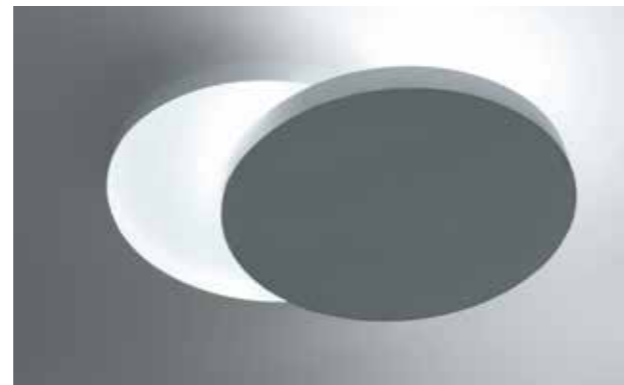

Bauform size	Beschreibung description	Leistung/Kommentar wattage/comment (W)	Gewicht weight (kg)	Bestell-Nr. order number
S (D 205 mm)	E27	2x Halopin 33W Eco/ G9	1,0	2/2672.296.S1
	LED	Module 927, 2x 910 lm / 19,8 W	1,5	2/2672.298.S4350iw90
M (D 395 mm)	E27	2x QT 32 70W/ E27	3,8	2/2479.245.S1
	LED	Module 927, 2x 1554 lm / 26,2 W	4,8	2/2479.298.S4350iw90
	Wandleuchte			4/2479.___W_
L (D 780 mm)	E27	4x QT 32 70W/ E27	15,0	2/2478.445.S1
	LED	Module 927, 4x 1554 lm / 52,4 W	17,0	2/2478.498.S4350iw90
	Wandleuchte			4/2478.___W_

Bestellnummernzusätze:

- Konverter digital dimmbar DALI (LED) /____.S5dd
- Konverter dimmbar Bluetooth®/ Casambi™ (LED) /____.S5dW
- Konverter dimmbar 1-10 V (LED)) /____.S5
- Konverter dimmbar Phase-cut (LED) /____.S5Ph
- Wandleuchte 4/____
- Farbe Silber Feinstruktur (RAL 9006) /____.F
- Farbe Schwarz Feinstruktur (RAL 9005) /____.F2
- Blattgold innen /____.S4_g
- Blattsilber (Palladium) innen /____.S4_s
- Blattgold außen /____.S9_g
- Blattsilber (Palladium) außen /____.S9_s

Order number codes:

- DALI digital dimmable converter (LED) /____.S5dd
- Bluetooth®/Casambi™ dimmable converter (LED) /____.S5dW
- 1-10 V dimmable converter (LED) /____.S5
- Phase-cut digital dimmable converter (LED) /____.S5Ph
- Wall luminaire 4/____
- Fine silver structure (RAL 9006) /____.F
- Fine black structure (RAL 9005) /____.F2
- Gold leaf interior /____.S4_g
- Silver leaf (palladium) interior /____.S4_s
- Gold leaf exterior /____.S9_g
- Silver leaf (palladium) exterior /____.S9_s

LEUCHTENBESCHREIBUNG:

- Leuchte in 3 Baugrößen
- Varianten für LED-Retrofit-Leuchtmittel für kostengünstigen Einsatz bei normaler Nutzungsdauer lieferbar
- Schirm 350° drehbar für Einstellung einer personalisierten Lichtcharakteristik

TECHNISCHE DATEN:

- Deckenleuchte
- LED > 80.000 h L80 B10
- Steckkontakt
- Konverter integriert
- Anschluss max. 3* 2,5 mm²
- IP20/I
- Weiß Feinstruktur
- Metall pulverbeschichtet
- Konverter 0/50/60 Hz (AC/DC), 100.000 h

OPTIONEN:

- LED-Parameter (Lichtstrom, Farbwiedergabe, Farbtemperatur) nach Wahl
- Tunable white LED
- Konverter dimmbar (DALI, 1 - 10 V, via Funk/EnOcean, Wireless via App Bluetooth®/Casambi™-, via Taster, via un:c-Bus-IPV6-Netzwerk, via Netzleitung ready2mains™ -...)
- Notlichtfunktionen nach Wahl
- Bauform für Einsatz als Wandleuchte
- RAL-Farbe nach Wahl
- Oberfläche Blattgold oder Blattsilber (Palladium)

HINWEISE

- LUNÉA S ist baugleich als Wand- und Deckenleuchte
- Korpus drehbar 350°

LUMINAIRE DESCRIPTION:

- Luminaire in 3 sizes
- Versions for LED- retrofit lighting available for affordable use with normal service life
- 350° rotatable cover for adjustment of personal light preferences

TECHNICAL DETAILS:

- Ceiling luminaire
- LED > 80,000 h L80 B10
- Plug-in contact
- Integrated converter
- Connection max. 3* 2.5 mm²
- IP20/I
- Fine white structure
- Powder-coated metal
- Converter: 0/50/60 Hz (AC/DC), 100,000 h

OPTIONS: