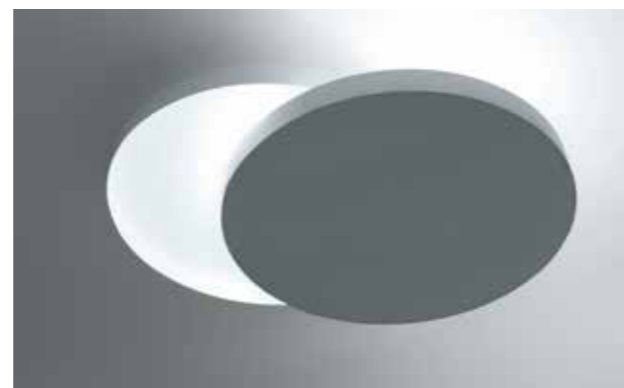

Bauform size	Beschreibung description	Leistung/Kommentar wattage/comment (W)	Gewicht weight (kg)	Bestell-Nr. order number
S (D 205 mm)	E27	2x Halopin 33W Eco/ G9	1,0	2/2672.296.S1
	LED	Module 927, 2x 910 lm / 19,8 W	1,5	2/2672.298.S4350iw90
M (D 395 mm)	E27	2x QT 32 70W/ E27	3,8	2/2479.245.S1
	LED	Module 927, 2x 1554 lm / 26,2 W	4,8	2/2479.298.S4350iw90
L (D 780 mm)	Wandleuchte			4/2479.___W_
	E27	4x QT 32 70W/ E27	15,0	2/2478.445.S1
	LED	Module 927, 4x 1554 lm / 52,4 W	17,0	2/2478.498.S4350iw90
	Wandleuchte			4/2478.___W_

Bestellnummernzusätze:

- Konverter digital dimmbar DALI (LED) /____.S5dd
- Konverter dimmbar Bluetooth®/ Casambi™ (LED) /____.S5dW
- Konverter dimmbar 1-10 V (LED)) /____.S5
- Konverter dimmbar Phase-cut (LED) /____.S5Ph
- Wandleuchte 4/____
- Farbe Silber Feinstruktur (RAL 9006) /____.F
- Farbe Schwarz Feinstruktur (RAL 9005) /____.F2
- Blattgold innen /____.S4_g
- Blattsilber (Palladium) innen /____.S4_s
- Blattgold außen /____.S9_g
- Blattsilber (Palladium) außen /____.S9_s

Order number codes:

- DALI digital dimmable converter (LED) /____.S5dd
- Bluetooth®/Casambi™ dimmable converter (LED) /____.S5dW
- 1-10 V dimmable converter (LED) /____.S5
- Phase-cut digital dimmable converter (LED) /____.S5Ph
- Wall luminaire 4/____
- Fine silver structure (RAL 9006) /____.F
- Fine black structure (RAL 9005) /____.F2
- Gold leaf interior /____.S4_g
- Silver leaf (palladium) interior /____.S4_s
- Gold leaf exterior /____.S9_g
- Silver leaf (palladium) exterior /____.S9_s

LEUCHTENBESCHREIBUNG:

- Leuchte in 3 Baugrößen
- Varianten für LED-Retrofit-Leuchtmittel für kostengünstigen Einsatz bei normaler Nutzungsdauer lieferbar
- Schirm 350° drehbar für Einstellung einer personalisierten Lichtcharakteristik

TECHNISCHE DATEN:

- Deckenleuchte
- LED > 80.000 h L80 B10
- Steckkontakt
- Konverter integriert
- Anschluss max. 3* 2,5 mm²
- IP20/I
- Weiß Feinstruktur
- Metall pulverbeschichtet
- Konverter 0/50/60 Hz (AC/DC), 100.000 h

OPTIONEN:

- LED-Parameter (Lichtstrom, Farbwiedergabe, Farbtemperatur) nach Wahl
- Tunable white LED
- Konverter dimmbar (DALI, 1 - 10 V, via Funk/ EnOcean, Wireless via App Bluetooth®/ Casambi™-, via Taster, via un:c-Bus-IPV6-Netzwerk, via Netzleitung ready2mains™ -...)
- Notlichtfunktionen nach Wahl
- Bauform für Einsatz als Wandleuchte
- RAL-Farbe nach Wahl
- Oberfläche Blattgold oder Blattsilber (Palladium)

HINWEISE

- LUNÉA S ist baugleich als Wand- und Deckenleuchte
- Korpus drehbar 350°

LUMINAIRE DESCRIPTION:

- Luminaire in 3 sizes
- Versions for LED- retrofit lighting available for affordable use with normal service life
- 350° rotatable cover for adjustment of personal light preferences

TECHNICAL DETAILS:

- Ceiling luminaire
- LED > 80,000 h L80 B10
- Plug-in contact
- Integrated converter
- Connection max. 3* 2.5 mm²
- IP20/I
- Fine white structure
- Powder-coated metal
- Converter: 0/50/60 Hz (AC/DC), 100,000 h

OPTIONS: