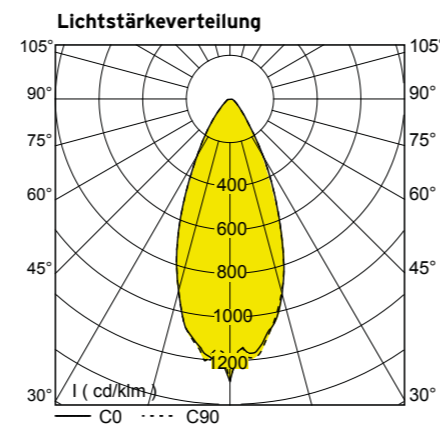

TECHNISCHE DATEN:

- Deckeneinbauleuchte
- LED > 50.000 h L80 B10
- Anschlusselement
- Konverter extern
- IP 20/ II
- Kabel sekundär 2x0,34 mm² L 1 m
- Abstrahlwinkel nach Wahl (Standard 74°, 44°, 24 x 44°)
- Farbe nach Wahl
- Kunststoff (Gehäuse), Metall schwarz eloxiert (Kühlkörper)
- Installation durch Einstecken der Leuchte in Contourraster Module 30 oder 40 (Deckenhöhe 30 mm, Raster 30x30 oder 40x40 mm), Einbautiefe < 65 mm

Abstrahlwinkel 74 °/
angle of radiation 74 °

Abstrahlwinkel 24 x 44 °/
angle of radiation 24 x 44 °

Abstrahlwinkel 44 °/
angle of radiation 44 °

LUMINAIRE DESCRIPTION:

- Luminaire can be used for both general and emergency lighting
- Housing for grid 30x30x30 and 40x40x30 available
- Optics can be easily revised manually for a subsequent change of beam angle
- LED lifetime indication