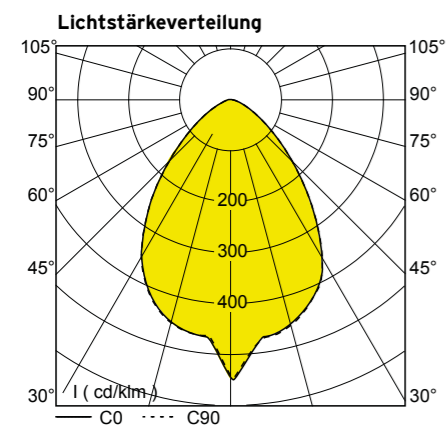

Abstrahlwinkel 74 °/
angle of radiation 74 °