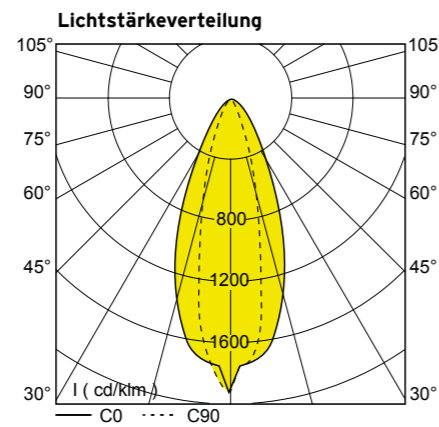

Abstrahlwinkel 24 x 44 °/
angle of radiation 24 x 44 °