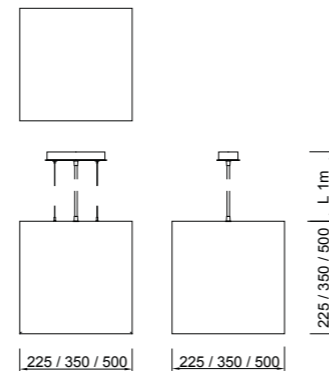

BETALUMEN GmbH

Hebbelstr. 14-18, 01157 Dresden
TEL.: +49 (0) 351 47 96 09 60

WEB: www.betalumen.de
E-MAIL: ideen-werden-leuchten@betalumen.de

Größe (mm)	Var.	Lichtstrom luminous flux			Leistung Leuchte wattage LED (W)	Gewicht weight (kg)	Bestell-Nr. order number
		927 (lm)	830 (lm)	840 (lm)			
225x225x225	LP	1306	1681	1731	14,5	3,9	3/1996.198.04.350
350x350x350	MP	3292	3962	4207	26,7	4,9	3/1618.698.04.350_MP
500x500x500	MP	6573	7924	8403	53,4	6,9	3/2605.698.04.350_MP
		iw90	ww	nw			Bestellnr.-zusätze