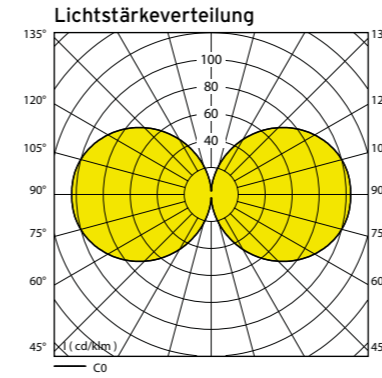

- LED CRI > 80 (Luminous flux approx. + 20 %) / _____.01
- LED CRI > 90 / _____.90
- Converter 50/60 Hz, AC/DC, 50,000 h / _____.01
- Converter (standard) 0 / 50 / 60 Hz, AC/DC, 100,000 h, suitable for emergency lighting operation / _____.04
- converter (Multiple canopy), 60 W, incl. Installation, 50/60 Hz, AC/DC, 50,000 h / _____.098.0124060
- converter (Multiple canopy), 100 W, incl. Installation, 50/60 Hz, AC/DC, 50,000 h / _____.098.0124100
- converter (Multiple canopy), 150 W, incl. Installation, 50/60 Hz, AC/DC, 50,000 h / _____.098.0124150
- DALI dimmable converter (for versions with ceiling rose or canopy) 0 / 50 / 60 Hz, AC/DC, 100,000 h suitable for emergency lighting operation / _____.05dd
- DALI dimmable converter (Multiple canopy), 60 W, incl. Installation, 0 / 50 / 60 Hz, AC/DC, 100,000 h, suitable for emergency lighting operation / _____.098.05dd24060
- DALI dimmable converter (Multiple canopy), 100 W, incl. Installation, 0 / 50 / 60 Hz, AC/DC, 100,000 h, suitable for emergency lighting operation / _____.098.05dd24100
- DALI dimmable converter (Multiple canopy), 150 W, incl. Installation, 0 / 50 / 60 Hz, AC/DC, 100,000 h, suitable for emergency lighting operation / _____.098.05dd24150
- Bluetooth®/Casambi™ dimmable converter / _____.05dW
- Converter corridor function, programming of your choice / _____.05ddc
- Emergency lighting monitoring (CEAG, INOTEC, Gessler, Kaufel, ...) / _____.2x
- Emergency light point switch AC/DC / _____.2c
- Junction box of the luminaire on both sides Fine black structure / _____.F3
- Junction box of the luminaire on both sides Fine silver structure / _____.F2
- Junction box of the luminaire on both sides Fine white structure / _____.F1
- Junction box of the luminaire on both sides in RAL colour of your choice / _____.Fx
- Opal white acrylic glass (shiny) (reduced price) / _____.K
- Opal white acrylic glass (matte) / _____.Km
- Opal white glass (matte) / _____.Goml
- Luminaire with ceiling rose (converter for insertion into the false ceiling) / _____.0
- Luminaire incl. canopy (converter integrated) / _____.S
- Luminaire for multiple canopy (without converter and junction box; reduced price for ceiling rose) / _____.0
- multiple canopy for number of luminaires and pendant length of your choice 8/9961.x00.00

BETALUMEN GmbH

Hebbelstr. 14-18, 01157 Dresden
TEL.: +49 (0) 351 47 96 09 60
E-Mail: ideen-werden-leuchten@betalumen.de

WEB: www.betalumen.de

E-MAIL: ideen-werden-leuchten@betalumen.de