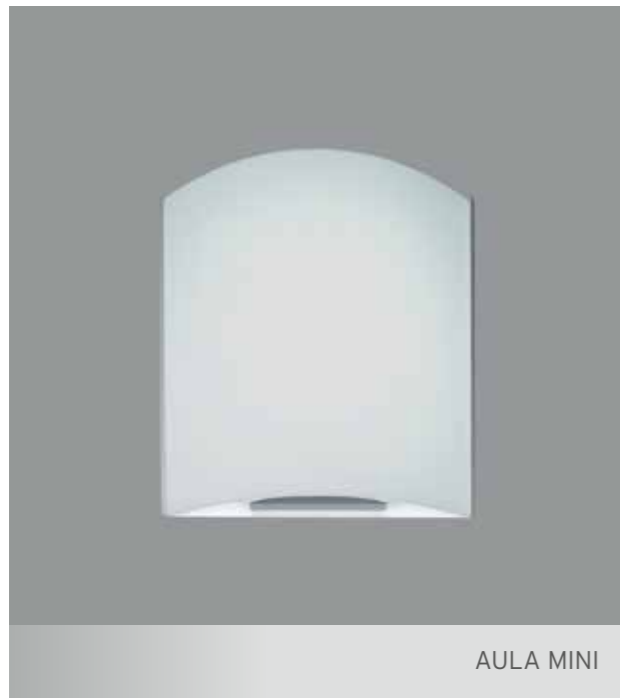

Bauform Type	Var.	Lichtstrom luminous flux			Leistung wattage (W)	Gewicht weight (kg)	Bestell-Nr. order number
		927 (lm)	830 (lm)	840 (lm)			
MINI	MP (350)	auf Anfrage	920	970	8,9	1,4	4/0835.298.04350MP
MINI	MP (500)	auf Anfrage	1240	1320	12,6	1,4	4/0835.298.04500MP
MAXI	LP (350)	1800	2170	2300	17,4	3,5	4/3342.498.04350
MAXI	LP (350)	2440	2940	3120	25,3	3,5	4/3342.498.04500
MAXI	MP (350)	3520	4240	4490	34,7	3,5	4/3342.498.04350MP
			ww	nw			Bestellnr.-zusätze

netto Lichtstromangaben und Leistung für Leuchte bei Umgebungstemperatur 25 °C
net luminous flux and luminaire power at ambient temperature of 25 °C

Bestellnummernzusätze:

- LED CRI > 90 /.....90
- LED tunable white (DALI DT8) /.....05ddzcw1
- Konverter (Standard) 0 / 50 / 60 Hz, /.....04 AC/DC, 100.000 h, geeignet für Notlichtbetrieb
- Konverter dimmbar DALI (0 / 50 / 60 Hz, AC/DC, 100.000 h, geeignet für Notlichtbetrieb) /.....05dd
- Konverter dimmbar Bluetooth® (Casambi™) /.....05
- Konverter dimmbar 1-10 V /.....05
- Konverter corridorfunction, Programmierung nach Wahl /.....05ddc
- Leuchte mit HF- Bewegungsmelder /....._xxxx_SDS (AULA MAXI)
- Notlicht Akku 1h 1,5W, automatischer Selbsttest /.....02asTrZe1
- Notlicht Akku 3h 3,5W, automatischer Selbsttest (AULA MAXI) /.....02IsTrZe4
- Notlicht Konverter für Zentralbatte- rie, DC- Level programmierbar nach Wahl /....._2t
- Notlicht Überwachung (CEAG, Inotec, Gessler, Kaufel, ...) /....._2x
- Notlicht Umschaltweiche AC/DC (AULA MAXI) /....._2c

Order number codes:

- LED CRI > 90 /.....90
- LED tunable white (DALI DT8) /.....05ddzcw1
- Converter (standard) 0 / 50 / 60 Hz, AC/ DC, 100,000 h, suitable for emergency lighting operation /.....04
- DALI dimmable converter 0 / 50 / 60 Hz, AC/DC, 100,000 h, suitable for emergency lighting operation /.....05dd
- Bluetooth® (Casambi™) dimmable converter /.....05
- 1-10 V dimmable converter /.....05
- Converter corridor function, programming of your choice /.....05ddc
- Luminaire with HF motion detector(AULA MAXI) /....._xxxx_SDS
- Emergency battery 1h 1.5 W, automatic self-test /.....02asTrZe1
- Emergency battery 3h 1.5 W, automatic self-test (AULA MAXI) /.....02IsTrZe4
- Emergency light converter for central battery, DC level: as desired /....._2t
- Emergency lighting monitoring (CEAG, INOTEC, Gessler, Kaufel, ...) /....._2x
- Emergency light point switch AC/DC (AULA MAXI) /....._2c

LEUCHTENBESCHREIBUNG:

- AULA Leuchten sind für den Einsatz in Bereichen mit 24-Stunden-Betrieb und mit hoher Schalzhäufigkeit entwickelt
- Durch den Einsatz modernster LEDs mit einem hoch-effektiven Kühlmanagement wird eine typische Lebensdauer > 70.000 h, L80 B10 erreicht
- Die LEDs sind revisionierbar durch die Verwendung von Steckkontakten (kein Löten)

HINWEISE: