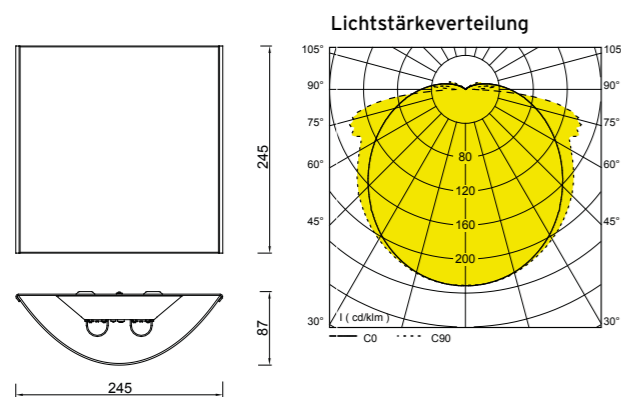

BETALUMEN GmbH

Hebbelstr. 14-18, 01157 Dresden
TEL.: +49 (0) 351 47 96 09 60

WEB: www.betalumen.de
E-MAIL: ideen-werden-leuchten@betalumen.de

* **AULA MAXI/MINI LED**

Bauform Type	Var.	Lichtstrom luminous flux			Leistung wattage (W)	Gewicht weight (kg)	Bestell-Nr. order number
		927 (lm)	830 (lm)	840 (lm)			
MINI	MP (350)	auf Anfrage	920	970	8,9	1,4	4/0835.298.04350MP
MINI	MP (500)	auf Anfrage	1240	1320	12,6	1,4	4/0835.298.04500MP
MAXI	LP (350)	1800	2170	2300	17,4	3,5	4/3342.498.04350
MAXI	LP (350)	2440	2940	3120	25,3	3,5	4/3342.498.04500
MAXI	MP (350)	3520	4240	4490	34,7	3,5	4/3342.498.04350MP
			ww	nw			Bestellnr.-zusätze