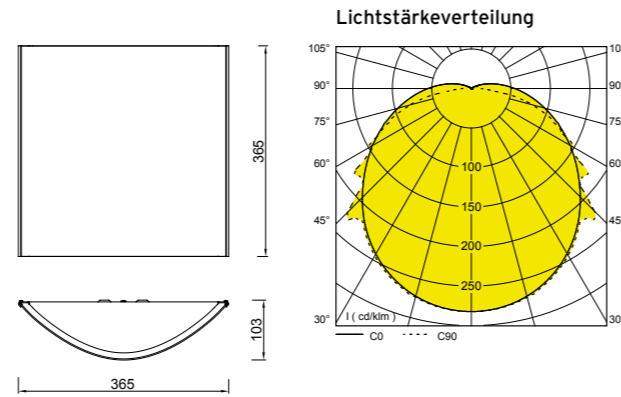

BETALUMEN GmbH

Hebbelstr. 14-18, 01157 Dresden
TEL.: +49 (0) 351 47 96 09 60

WEB: www.betalumen.de
E-MAIL: ideen-werden-leuchten@betalumen.de

* **AULA MAXI/MINI LED**

Bauform Type	Var.	Lichtstrom luminous flux			Leistung wattage (W)	Gewicht weight (kg)	Bestell-Nr. order number
		927 (lm)	830 (lm)	840 (lm)			
MINI	MP (350)	auf Anfrage	920	970	8,9	1,4	4/0835.298.04350MP
MINI	MP (500)	auf Anfrage	1240	1320	12,6	1,4	4/0835.298.04500MP
MAXI	LP (350)	1800	2170	2300	17,4	3,5	4/3342.498.04350
MAXI	LP (350)	2440	2940	3120	25,3	3,5	4/3342.498.04500
MAXI	MP (350)	3520	4240	4490	34,7	3,5	4/3342.498.04350MP
			ww	nw			Bestellnr.-zusätze