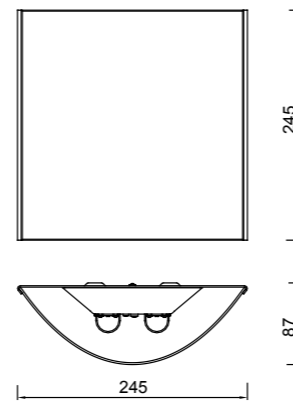

\* **AULA MAXI/MINI LED**

		Lichtstrom luminous flux		Leistung wattage (W)	Gewicht weight (kg)	Bestell-Nr. order number
		830 (lm)	840 (lm)			
Mini	MP1	780	810	7,4	1,4	4/0835.298.04300MP
Mini	MP2	1250	1300	12,8	1,4	4/0835.298.04500MP
Maxi	LP1	2040	2130	17,5	3,5	4/3342.498.04350
Maxi	LP2	2800	2940	25,5	3,5	4/3342.498.04500
Maxi	MP1	4030	4210	34,9	3,5	4/3342.498.04350MP
		ww	nw			Bestellnr.-zusätze