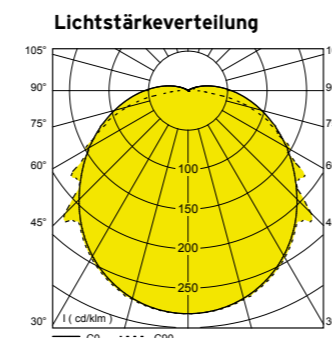

\* **AULA MAXI/MINI LED**

		Lichtstrom luminous flux		Leistung wattage (W)	Gewicht weight (kg)	Bestell-Nr. order number
		830 (lm)	840 (lm)			
Mini	MP1	780	810	7,4	1,4	4/0835.298.04300MP
Mini	MP2	1250	1300	12,8	1,4	4/0835.298.04500MP
Maxi	LP1	2040	2130	17,5	3,5	4/3342.498.04350
Maxi	LP2	2800	2940	25,5	3,5	4/3342.498.04500
Maxi	MP1	4030	4210	34,9	3,5	4/3342.498.04350MP
		ww	nw			Bestellnr.-zusätze