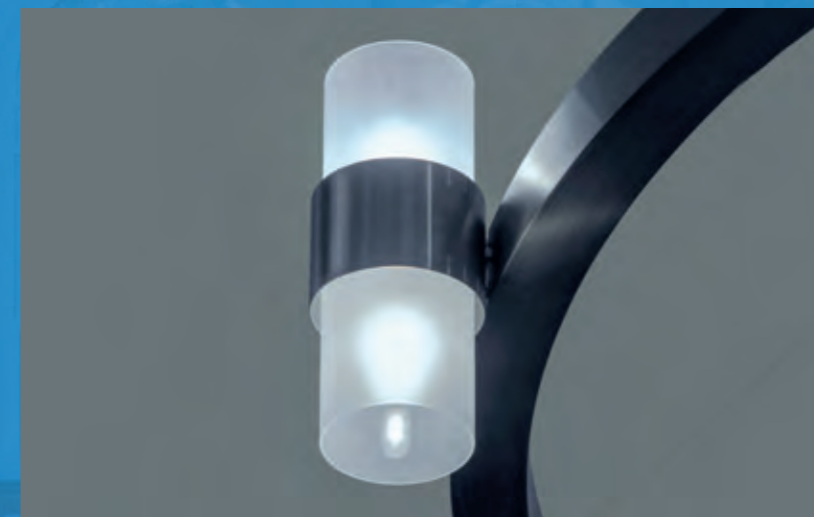

Großes Ambiente verlangt nach großen Leuchtern. Die U-P-A CIRCLE gestattet eine klassisch herausragende Architektur durch die Verknüpfung von Ring und Zylinder als zeitlose Stilelemente. Der Durchmesser des Tragrings und die Größe des Lichteinsatzes können projektbezogen variabel gestaltet werden.

A great ambience demands great lights. The U-P-A CIRCLE allows a classically outstanding architecture to be achieved by linking ring and cylinder as timeless style elements. The diameter of the support ring and the size of the light module can be designed flexibly to suit the project.

BETALUMEN GmbH

Hebbelstr. 14-18, 01157 Dresden
TEL.: +49 (0) 351 47 96 09 60
FAX: +49 (0) 351 47 96 09 66

WEB: www.betalumen.de
E-MAIL: ideen-werden-leuchten@betalumen.de

* U-P-A CIRCLE LED