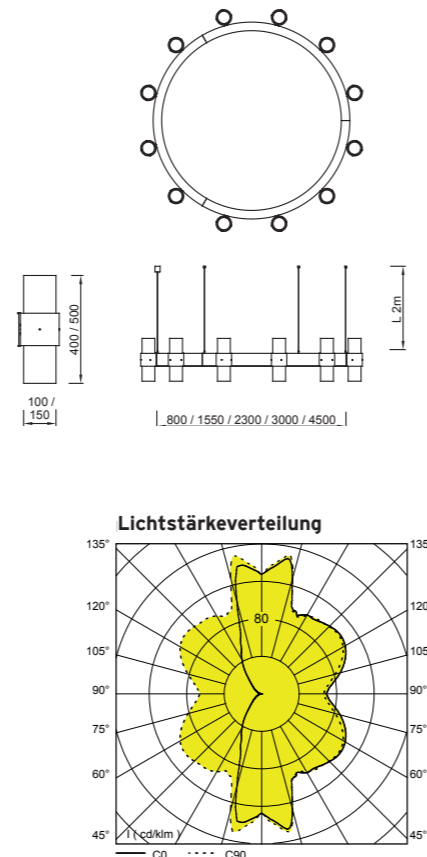

U-P-A CIRCLE Lichteinsatz

Zylinder cylinder D (mm)	Var.	Lichtstrom luminous flux 927 (lm)	Lichtstrom luminous flux 830 (lm)	Lichtstrom luminous flux 840 (lm)	Lichtstrom luminous flux 927 - 965 (lm)	Leistung wattage (W)	Gewicht weight (kg)	Bestell-Nr. order number
100	AP2	1526	1826	1873	1386	18,6	2,4	8/4378.298.04250
100	LP1	2156	2579	2644	1921	25,8	2,4	8/4378.298.04350
150	LP2	2604	3534	3678	2688	37,9	2,9	8/4379.298.04500
150	LP3	3947	4722	4843	3718	53,8	2,9	8/4379.298.04700
		iw90	ww	nw	cw190			Bestellnr.-zusätze

netto Lichtstromangaben und Leistung der Leuchte bei Umgebungstemperatur 25°C | *Leistung für tunable white abweichend
net luminous flux and luminaire power at ambient temperature 25°C/ *Deviating performance for tunable white

U-P-A CIRCLE Leuchter (Ring)

D (mm)	Querschnitt cross section (mm)	Anz. Leuchtenköpfe number of luminaire heads	D Leuchtenkopf (Empfehlung) luminaire head (recommendation) (mm)	Gewicht weight (kg)	Bestell-Nr. order number
800	80 x 120	4 / 6	100	20,1	3/4370.000.00
1550	80 x 120	6 / 8	100	38,9	3/4371.000.00
2300	80 x 120	9 / 12	100	57,8	3/4372.000.00
2300	100 x 150	9 / 12	150	61,4	3/4375.000.00
3000	100 x 150	12 / 16	150	80,1	3/4376.000.00
4500	100 x 150	18 / 24	150	120,1	3/4377.000.00

Angabe des Durchmessers ohne Leuchtenköpfe
Stated diameter measurement does not include luminaire heads

Bestellnummernzusätze:

- Leuchtenkopf 2x E27 für Halogen- oder LED-Retrofitleuchtmittel, Glas mattiert 8/4380.245.00Gm
- Trapezpendel mit zentralem Baldachin auf Anfrage
- Konverter dimmbar DALI /..._.05dd
- Konverter dimmbar Bluetooth®/Casambi™ /..._.05dW
- Konverter dimmbar 1-10 V /..._.05
- LED direkt-indirekt getrennt schaltbar /..._.11
- LED CRI > 90 /..._.90
- LED CRI > 95 /..._.95
- LED tunable white (927 - 965, DALI DT8) /..._.05ddzcw190
- Notlichtelement Akku Brenndauer 3 h, 430 lm (830) /..._.2nsTr
- Notlicht Überwachung (CEAG, INOTEC, Gessler, Kaufel ...) /..._.2x
- Notlicht Umschaltweiche AC/DC /..._.2c
- Edelstahl gebürstet /..._.A2
- Farbe weiß Feinstruktur /..._.F
- Farbe silber Feinstruktur /..._.F

Order number codes:

- 2x E27 luminaire for halogen or LED retrofit bulbs, frosted glass 8/4380.245.00Gm
- Trapezoidal pendant with central light fixture, colour of your choice, fine structure auf Anfrage
- Dimmable converter DALI /..._.05dd
- Converter dimmable Bluetooth®/Casambi™ /..._.05dW
- Dimmable converter 1 - 10 V /..._.05
- LED direct and indirect separately switchable /..._.11
- LED CRI > 90 /..._.90
- LED CRI > 95 /..._.95
- LED tunable white (927 - 965, DALI DT8) /..._.05ddzcw190
- Emergency light element battery burning duration 3h, 430 lm (830) /..._.2nsTr
- Emergency lighting monitoring (CEAG, INOTEC, Gessler, Kaufel ...) /..._.2x
- Emergency light switch point AC/DC /..._.2c
- Brushed stainless steel /..._.A2
- White fine structure /..._.F
- Silver fine structure /..._.F

LEUCHTENBESCHREIBUNG: