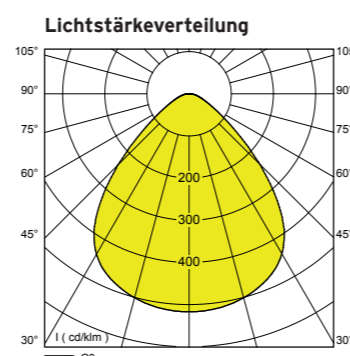

BETALUMEN GmbH

Hebbelstr. 14-18, 01157 Dresden
TEL.: +49 (0) 351 47 96 09 60
FAX: +49 (0) 351 47 96 09 66

WEB: www.betalumen.de
E-MAIL: ideen-werden-leuchten@betalumen.de

*TUBE LED

Lichtstrom luminous flux			Leistung wattage (W)	Gewicht weight (kg)	Bestell-Nr. order number
927 (lm)	830 (lm)	840 (lm)			
700	875	910	10,7	0,9	3/2649.198.04350_F
iw90	ww	nw			Bestellnr.-zusätze