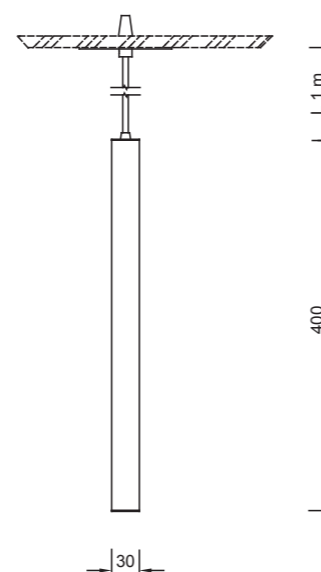

BETALUMEN GmbH

Hebbelstr. 14-18, 01157 Dresden
TEL.: +49 (0) 351 47 96 09 60
FAX: +49 (0) 351 47 96 09 66

WEB: www.betalumen.de
E-MAIL: ideen-werden-leuchten@betalumen.de

*TUBE LED

Lichtstrom luminous flux			Leistung wattage (W)	Gewicht weight (kg)	Bestell-Nr. order number
927 (lm)	830 (lm)	840 (lm)			
700	875	910	10,7	0,9	3/2649.198.04350_F
iw90	ww	nw			Bestellnr.-zusätze