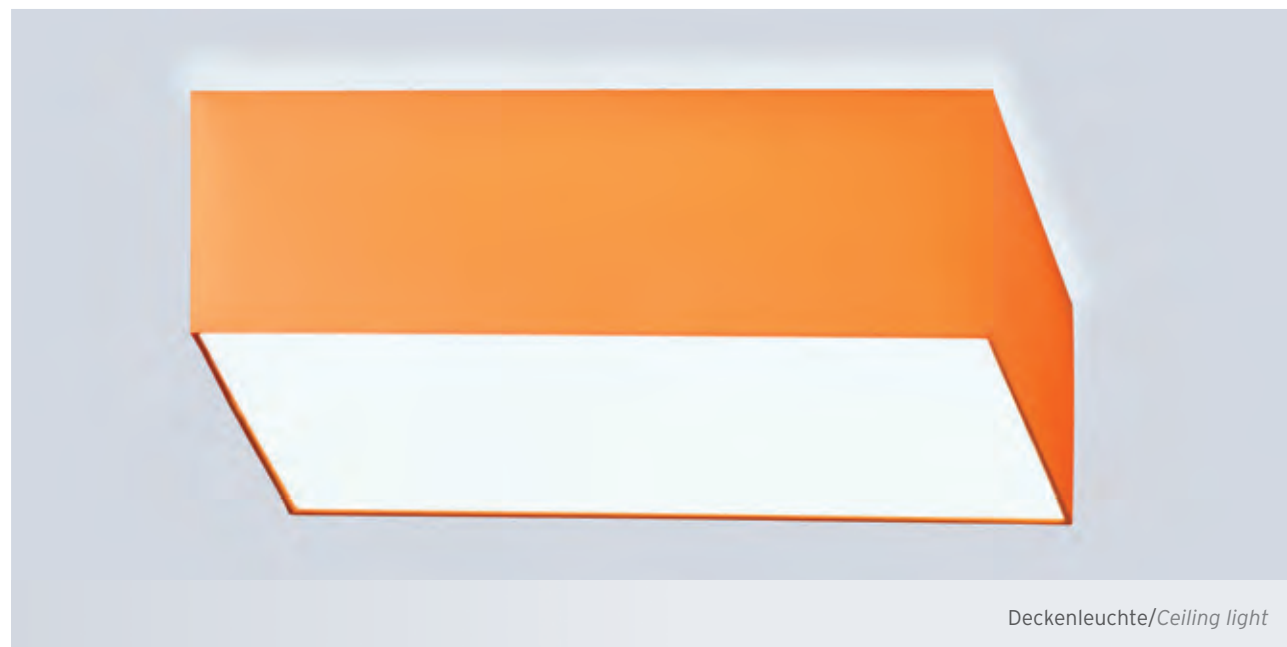

Seilpendel „parallel“/Suspended „parallel“ cable

Deckenleuchte/Ceiling light