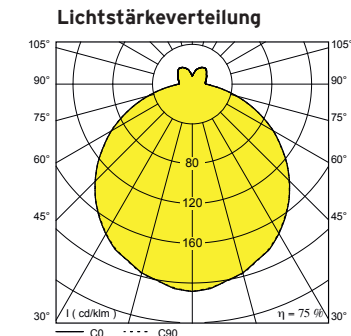

Größe size	Var.	Lichtstrom luminous flux		Leistung wattage (W)	Gewicht weight (kg)	Pendelleuchte suspended light Schirm H 150 mm lamp shade H 150 mm	Pendelleuchte suspended light Schirm H 300 mm lamp shade H 300 mm	Deckenleuchte ceiling light Schirm H 150 mm lamp shade H 150 mm	Deckenleuchte ceiling light Schirm H 300 mm lamp shade H 300 mm
		830 (lm)	840 (lm)			3/3408.198._4500	3/3410.198._4500	2/3409.198._4500	2/3411.198._4500
400x400		1795	1915	17,6	3,5	3/3408.198._4500	3/3410.198._4500	2/3409.198._4500	2/3411.198._4500
650x650		5338	5459	47,9	10,5	3/3386.498._4350	3/3388.498._4350	2/3387.498._4350	2/3389.498._4350
900x900		12011	12283	107,9	24,5	3/3404.498._4350	3/3406.498._4350	2/3405.498._4350	2/3407.498._4350
		ww	nw				Bestellnr.-zusätze		

netto Lichtstromangaben und Leistung der Leuchte bei Umgebungstemperatur 25°C
net luminous flux and luminaire power at ambient temperature 25°C