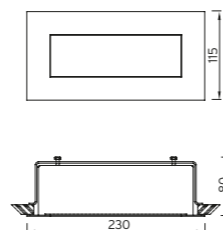

BETALUMEN
 IDEEN WERDEN LEUCHTEN!

RÖNTGEN
 Zutritt verboten

* **SIGN LED** (LED)
 4/2909.098.04M

Wandleuchte, Einbauleuchte, LED neutralweiss, Konverter 24V, IP20/III, ▽, Acryl opalweiss (Hochleistungsacryl), Metall pulverbeschichtet, weiss, Kabel sekundär L 0,5m, Anschluss max. 3 * 2,5 mm², LED 3300K 6W 250lm CRI 80, Display foliert, Schriftart Arial, Befestigung an der Zwischenwand mittels Montagebügel, Konverter extern, Wandausschnitt 210x97mm/ Tiefe > 80mm, 1,3 kg

SIGN LED

wall luminaire, recessed luminaire, LED neutral white, converter 24V, IP20/III, ▽, opal white acrylic (high performance acrylic), powder coated metal, white, feed cable secondary length 0.5m, connection max. 3 * 2.5mm², LED 3300K 6W, 250lm, CRI 80, display wrapped in foil, Arial font, mounting on partition wall with mounting brackets, external converter, wall cutout 210x97mm/depth > 80mm, 1.3kg