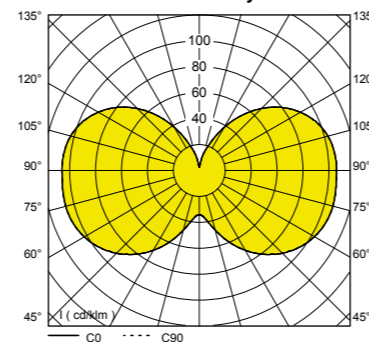

Größe (mm)	Var.	Lichtstrom luminous flux			Leistung Leuchte wattage LED (W)	Gewicht weight (kg)	Bestell-Nr. order number
		927 (lm)	830 (lm)	840 (lm)			
450x250	MP	auf Anfrage	5539	5776	41,6	4,9	3/4007.598.04.350MP
525x275	MP	auf Anfrage	6763	7036	50,8	5,9	3/4004.998.04.350MP
600x300	MP	auf Anfrage	7969	8314	59,6	6,9	3/4057.998.04.350MP
750x325	MP	auf Anfrage	10399	10888	77,5	7,9	3/4058.598.04.350MP
		iw90	ww	nw			Bestellnr.-zusätze