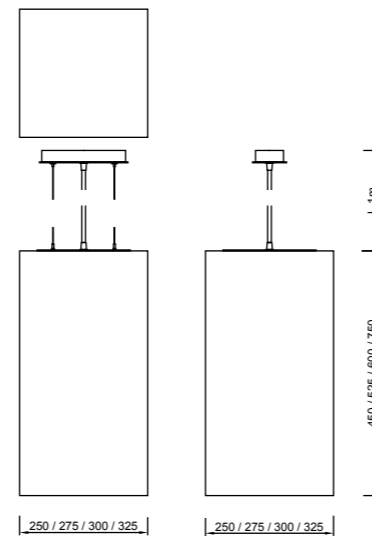

Größe (mm)	Var.	Lichtstrom luminous flux			Leistung Leuchte wattage LED (W)	Gewicht weight (kg)	Bestell-Nr. order number
		927 (lm)	830 (lm)	840 (lm)			
450x250	MP	auf Anfrage	5539	5776	41,6	4,9	3/4007.598.04.350MP
525x275	MP	auf Anfrage	6763	7036	50,8	5,9	3/4004.998.04.350MP
600x300	MP	auf Anfrage	7969	8314	59,6	6,9	3/4057.998.04.350MP
750x325	MP	auf Anfrage	10399	10888	77,5	7,9	3/4058.598.04.350MP
		iw90	ww	nw			Bestellnr.-zusätze

netto Lichtstromangaben und Leistung der Leuchte bei Umgebungstemperatur 25 °C
net luminous flux and luminaire power at ambient temperature of 25 °C

Bestellnummernzusätze:

- Korpus Acrylglas opalweiß satiniert /____.Ks
- Konverter dimmbar DALI /____.05dd
- Konverter Bluetooth®/Casambi™ /____.05dW
- Konverter dimmbar 1 - 10 V /____.05
- LED CRI > 90 /____.w90
- Notlicht-Überwachung (CEAG, INOTEC, Gessler, Kaufel, ...) /____.2x
- Notlicht-Umschaltweiche AC/DC /____.2c

Order number codes:

- Body: opal white acrylic glass, satin finish /____.Ks
- DALI dimmable converter /____.05dd
- Bluetooth®/Casambi™ dimmable converter /____.05dW
- 1-10 V dimmable converter /____.05
- LED CRI > 90 /____.w90
- Emergency lighting monitoring (CEAG, INOTEC, Gessler, Kaufel, ...) /____.2x
- Emergency light switch point AC/DC /____.2c

LEUCHTENBESCHREIBUNG:

QUADER-Leuchten illuminieren den Raum sehr gleichmäßig aus. Hervorzuheben ist die physiologische Entblendung über die großen leuchtenden Flächen.

HINWEISE:

- Lichtquelle und Betriebsgerät durch Fachkundige austauschbar
- Für Dimmung via Taster bitte Konverter „dimmbar DALI“ bestellen

TECHNISCHE DATEN: