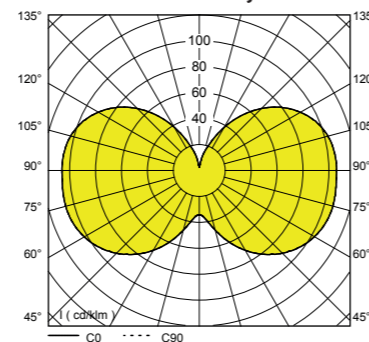

Größe (mm)	Var.	Lichtstrom luminous flux			Leistung Leuchte wattage LED (W)	Gewicht weight (kg)	Bestell-Nr. order number
		927 (lm)	830 (lm)	840 (lm)			
450x250	MP	auf Anfrage	5539	5776	41,6	4,9	3/4007.598.04.350MP
525x275	MP	auf Anfrage	6763	7036	50,8	5,9	3/4004.998.04.350MP
600x300	MP	auf Anfrage	7969	8314	59,6	6,9	3/4057.998.04.350MP
750x325	MP	auf Anfrage	10399	10888	77,5	7,9	3/4058.598.04.350MP
		iw90	ww	nw			Bestellnr.-zusätze