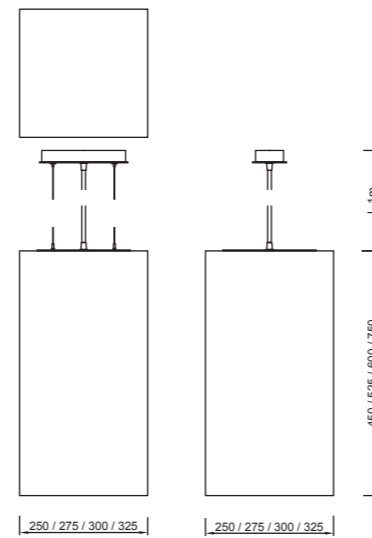

Größe (mm)	Var.	Lichtstrom luminous flux			Leistung Leuchte wattage LED (W)	Gewicht weight (kg)	Bestell-Nr. order number
		927 (lm)	830 (lm)	840 (lm)			
450x250	MP	auf Anfrage	5539	5776	41,6	4,9	3/4007.598.04.350MP
525x275	MP	auf Anfrage	6763	7036	50,8	5,9	3/4004.998.04.350MP
600x300	MP	auf Anfrage	7969	8314	59,6	6,9	3/4057.998.04.350MP
750x325	MP	auf Anfrage	10399	10888	77,5	7,9	3/4058.598.04.350MP
		iw90	ww	nw			Bestellnr.-zusätze

netto Lichtstromangaben und Leistung der Leuchte bei Umgebungstemperatur 25 °C
net luminous flux and luminaire power at ambient temperature of 25 °C

Bestellnummernzusätze:

- Korpus Acrylglas opalweiß satiniert /____.Ks
- Konverter dimmbar DALI /____.05dd
- Konverter Bluetooth®/Casambi™ /____.05dW
- Konverter dimmbar 1 - 10 V /____.05
- LED CRI > 90 /____.w90
- Notlicht-Überwachung (CEAG, INOTEC, Gessler, Kaufel, ...) /____.2x
- Notlicht-Umschaltweiche AC/DC /____.2c

Order number codes:

- Body: opal white acrylic glass, satin finish /____.Ks
- DALI dimmable converter /____.05dd
- Bluetooth®/Casambi™ dimmable converter /____.05dW
- 1-10 V dimmable converter /____.05
- LED CRI > 90 /____.w90
- Emergency lighting monitoring (CEAG, INOTEC, Gessler, Kaufel, ...) /____.2x
- Emergency light switch point AC/DC /____.2c

LEUCHTENBESCHREIBUNG:

QUADER-Leuchten leuchten den Raum sehr gleichmäßig aus. Hervorzuheben ist die physiologische Entblendung über die großen leuchtenden Flächen.

HINWEISE:

- Lichtquelle und Betriebsgerät durch einen Fachkundigen austauschbar
- Für Dimmung via Taster bitte Konverter „dimmbar DALI“ bestellen

TECHNISCHE DATEN: