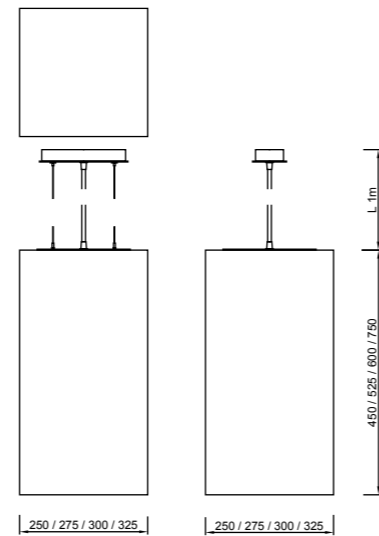

Größe (mm)	Var.	Lichtstrom luminous flux			Leistung Leuchte wattage LED (W)	Gewicht weight (kg)	Bestell-Nr. order number
		927 (lm)	830 (lm)	840 (lm)			
450x250	MP	auf Anfrage	5539	5776	41,6	4,9	3/4007.598.04.350MP
525x275	MP	auf Anfrage	6763	7036	50,8	5,9	3/4004.998.04.350MP
600x300	MP	auf Anfrage	7969	8314	59,6	6,9	3/4057.998.04.350MP
750x325	MP	auf Anfrage	10399	10888	77,5	7,9	3/4058.598.04.350MP
		iw90	ww	nw			Bestellnr.-zusätze

netto Lichtstromangaben und Leistung der Leuchte bei Umgebungstemperatur 25°C
net luminous flux and luminaire power at ambient temperature 25°C

Bestellnummernzusätze:

- Korpus Acrylglas opalweiß satiniert /____.____Ks
- Konverter dimmbar DALI /____.05dd
- Konverter Bluetooth®/Casambi™ /____.05dW
- Konverter dimmbar 1 - 10 V /____.05
- LED CRI > 90 /____.xx90
- Notlicht Überwachung (CEAG, INOTEC, Gessler, Kaufel ...) /____.2x
- Notlicht Umschaltweiche AC/DC /____.2c

Order number codes:

- Body - opal white acrylic glass satin finish /____.____Ks
- Dimmable converter DALI /____.05dd
- Converter dimmable Bluetooth®/Casambi™ /____.05dW
- Dimmable converter 1 - 10 V /____.05
- LED CRI > 90 /____.xx90
- Emergency lighting monitoring (CEAG, INOTEC, Gessler, Kaufel ...) /____.2x
- Emergency light switch point AC/DC /____.2c

LEUCHTENBESCHREIBUNG:

QUADER-Leuchten leuchten den Raum sehr gleichmäßig aus. Hervorzuheben ist die physiologische Entblendung über die großen leuchtenden Flächen

HINWEISE:

- Für Dimmung via Taster Konverter in DALI dimmbar bestellen

LUMINAIRE DESCRIPTION:

Cuboid luminaires create a very good, uniform light distribution throughout the room. Especially noteworthy is the physiological glare control by means of the large luminous surfaces.

NOTES: