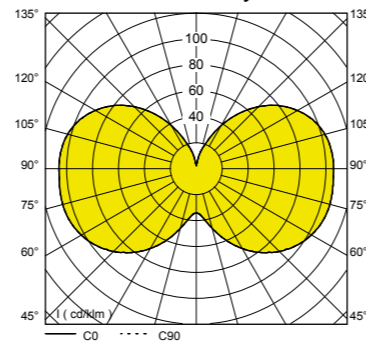

Größe (mm)	Var.	Lichtstrom luminous flux			Leistung Leuchte wattage LED (W)	Gewicht weight (kg)	Bestell-Nr. order number
		927 (lm)	830 (lm)	840 (lm)			
450x250	MP	auf Anfrage	5539	5776	41,6	4,9	3/4007.598.04.350MP
525x275	MP	auf Anfrage	6763	7036	50,8	5,9	3/4004.998.04.350MP
600x300	MP	auf Anfrage	7969	8314	59,6	6,9	3/4057.998.04.350MP
750x325	MP	auf Anfrage	10399	10888	77,5	7,9	3/4058.598.04.350MP
		iw90	ww	nw			Bestellnr.-zusätze