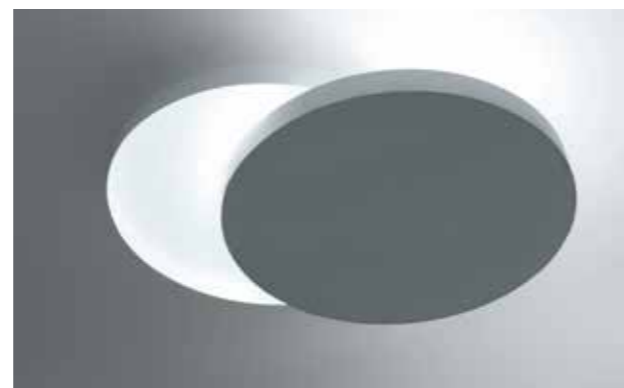

Bauform size	Beschreibung description	Leistung/Kommentar wattage/comment (W)	Gewicht weight (kg)	Bestell-Nr. order number
S (D 205 mm)	E27	2x Halopin 33W Eco/ G9	1,0	2/2672.296.S1
	LED	Module 927, 2x 910 lm / 19,8 W	1,5	2/2672.298.S4350iw90
M (D 395 mm)	E27	2x QT 32 70W/ E27	3,8	2/2479.245.S1
	LED	Module 927, 2x 1554 lm / 26,2 W	4,8	2/2479.298.S4350iw90
	Wandleuchte			4/2479.____W_
L (D 780 mm)	E27	4x QT 32 70W/ E27	15,0	2/2478.445.S1
	LED	Module 927, 4x 1554 lm / 52,4 W	17,0	2/2478.498.S4350iw90
	Wandleuchte			4/2478.____W_

Bestellnummernzusätze:

- Konverter digital dimmbar DALI (LED) /____.S5dd
- Konverter dimmbar Bluetooth®/Casambi™ (LED) /____.S5dW
- Konverter dimmbar 1-10 V (LED)) /____.S5
- Konverter dimmbar Phase-cut (LED) /____.S5Ph
- Wandleuchte 4/____
- Farbe Silber Feinstruktur (RAL 9006) /____.F
- Farbe Schwarz Feinstruktur (RAL 9005) /____.F2
- Blattgold innen /____.S4_g
- Blattsilber (Palladium) innen /____.S4_s
- Blattgold außen /____.S9_g
- Blattsilber (Palladium) außen /____.S9_s

Order number codes:

- DALI digital dimmable converter (LED) /____.S5dd
- Bluetooth®/Casambi™ dimmable converter (LED) /____.S5dW
- 1-10 V dimmable converter (LED) /____.S5
- Phase-cut digital dimmable converter (LED) /____.S5Ph
- Wall luminaire 4/____
- Fine silver structure (RAL 9006) /____.F
- Fine black structure (RAL 9005) /____.F2
- Gold leaf interior /____.S4_g
- Silver leaf (palladium) interior /____.S4_s
- Gold leaf exterior /____.S9_g
- Silver leaf (palladium) exterior /____.S9_s

LEUCHTENBESCHREIBUNG:

- Leuchte in 3 Baugrößen
- Varianten für LED-Retrofit-Leuchtmittel für kostengünstigen Einsatz bei normaler Nutzungsdauer lieferbar
- Schirm 350° drehbar für Einstellung einer personalisierten Lichtcharakteristik