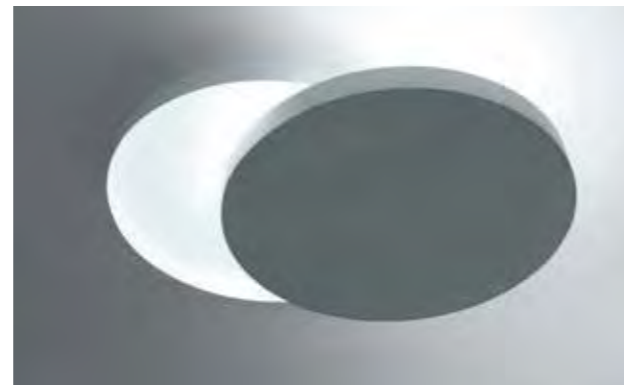

Bauform size	Beschreibung description	Leistung/Kommentar wattage/comment (W)	Gewicht weight (kg)	Bestell-Nr. order number
S (D 205 mm)	E27	2x Halopin 33W Eco/ G9	1,0	2/2672.296.S1
	LED	Module 927, 2x 910 lm / 19,8 W	1,5	2/2672.298.S4350iw90
M (D 395 mm)	E27	2x QT 32 70W/ E27	3,8	2/2479.245.S1
	LED	Module 927, 2x 1554 lm / 26,2 W	4,8	2/2479.298.S4350iw90
	Wandleuchte			4/2479.____W_
L (D 780 mm)	E27	4x QT 32 70W/ E27	15,0	2/2478.445.S1
	LED	Module 927, 4x 1554 lm / 52,4 W	17,0	2/2478.498.S4350iw90
	Wandleuchte			4/2478.____W_

Bestellnummernzusätze:

- Konverter digital dimmbar DALI (LED) /____.S5dd
- Konverter dimmbar Bluetooth®/ Casambi™ (LED) /____.S5dW
- Konverter dimmbar 1-10 V (LED)) /____.S5
- Konverter dimmbar Phase-cut (LED) /____.S5Ph
- Wandleuchte 4/____
- Farbe Silber Feinstruktur (RAL 9006) /____.F
- Farbe Schwarz Feinstruktur (RAL 9005) /____.F2
- Blattgold innen /____.S4_g
- Blattsilber (Palladium) innen /____.S4_s
- Blattgold außen /____.S9_g
- Blattsilber (Palladium) außen /____.S9_s

Order number codes:

- DALI digital dimmable converter (LED) /____.S5dd
- Bluetooth®/Casambi™ dimmable converter (LED) /____.S5dW
- 1-10 V dimmable converter (LED) /____.S5
- Phase-cut digital dimmable converter (LED) /____.S5Ph
- Wall luminaire 4/____
- Fine silver structure (RAL 9006) /____.F
- Fine black structure (RAL 9005) /____.F2
- Gold leaf interior /____.S4_g
- Silver leaf (palladium) interior /____.S4_s
- Gold leaf exterior /____.S9_g
- Silver leaf (palladium) exterior /____.S9_s

LEUCHTENBESCHREIBUNG:

- Leuchte in 3 Baugrößen
- Varianten für LED-Retrofit-Leuchtmittel für kostengünstigen Einsatz bei normaler Nutzungsdauer lieferbar
- Schirm 350° drehbar für Einstellung einer personalisierten Lichtcharakteristik

TECHNISCHE DATEN:

- Deckenleuchte
- LED > 80.000 h L80 B10
- Steckkontakt
- Konverter integriert
- Anschluss max. 3* 2,5 mm²
- IP20/I
- Weiß Feinstruktur
- Metall pulverbeschichtet
- Konverter 0/50/60 Hz (AC/DC), 100.000 h

OPTIONEN:

- LED-Parameter (Lichtstrom, Farbwiedergabe, Farbtemperatur) nach Wahl
- Tunable white LED
- Konverter dimmbar (DALI, 1 - 10 V, via Funk/ EnOcean, Wireless via App Bluetooth®/ Casambi™-, via Taster, via un:c-Bus-IPV6-Netzwerk, via Netzleitung ready2mains™- ...)
- Notlichtfunktionen nach Wahl
- Bauform für Einsatz als Wandleuchte
- RAL-Farbe nach Wahl
- Oberfläche Blattgold oder Blattsilber (Palladium)

HINWEISE

- LUNÉA S ist baugleich als Wand- und Deckenleuchte
- Korpus drehbar 350°

LUMINAIRE DESCRIPTION:

- Luminaire in 3 sizes
- Versions for LED- retrofit lighting available for affordable use with normal service life
- 350° rotatable cover for adjustment of personal light preferences

TECHNICAL DETAILS:

- Ceiling luminaire
- LED > 80,000 h L80 B10
- Plug-in contact
- Integrated converter
- Connection max. 3* 2.5 mm²
- IP20/I
- Fine white structure
- Powder-coated metal
- Converter: 0/50/60 Hz (AC/DC), 100,000 h

OPTIONS: