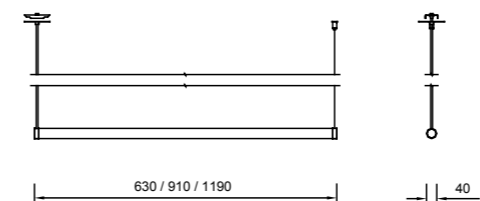

TECHNICAL DETAILS:

- Pendant luminaire
- LED > 70,000 h L80 B10
- Plug-in contact
- External converter
- Max. connection 1.5 mm²
- IP20/II
- White cable, L 1 m, white ceiling rose
- Bracket for attachment to the suspended ceiling, height-adjustable suspension cable at ceiling level
- Opal white glass, D 40 mm
- White/black armature with fine structure
- Powder-coated metal
- Converter: 0/50/60 Hz (AC/DC), 100,000 h, external for insertion in the suspended ceiling
- Ceiling section D 80 mm
- Installation depth < 60 mm
- Ceiling thickness > 6 mm

OPTIONS:

- LED parameters (luminous flux, colour reproduction, colour temperature) of your choice
- Dimmable converter (DALI, 1-10 V, via wireless/EnOcean, wireless via app Bluetooth®/Casambi™-, via switch, via un:c bus IPv6 network, via network cable ready2mains™ -...)
- Your choice of emergency light functions
- Junction box houses converter
- RAL colour of your choice
- Your choice of cable length