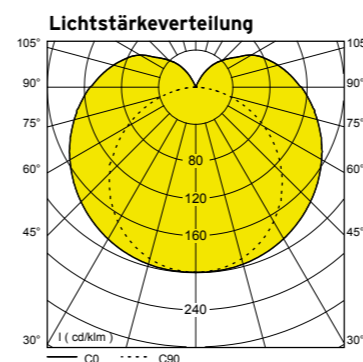

TECHNICAL DETAILS:

- Pendant luminaire
- LED > 70,000 h L80 B10
- Plug-in contact
- External converter
- Max. connection 1.5 mm²
- IP20/II
- White cable, L 1 m, white ceiling rose
- Bracket for attachment to the suspended ceiling, height-adjustable suspension cable at ceiling level
- Opal white glass, D 40 mm
- White/black armature with fine structure
- Powder-coated metal
- Converter: 0/50/60 Hz (AC/DC), 100,000 h, external for insertion in the suspended ceiling
- Ceiling section D 80 mm
- Installation depth < 60 mm
- Ceiling thickness > 6 mm

OPTIONS:

- LED parameters (luminous flux, colour reproduction, colour temperature) of your choice
- Dimmable converter (DALI, 1-10 V, via wireless/EnOcean, wireless via app Bluetooth®/Casambi™-, via switch, via un:c bus IPv6 network, via network cable ready2mains™ -...)
- Your choice of emergency light functions
- Junction box houses converter
- RAL colour of your choice
- Your choice of cable length