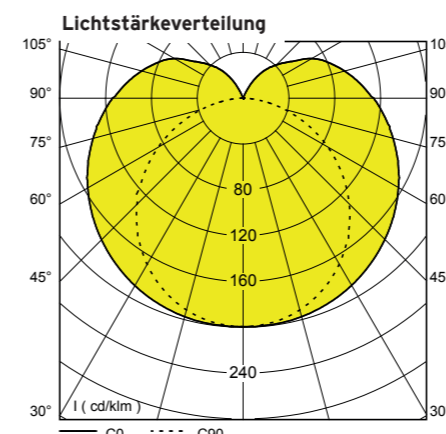

NOTES:

- For dimming via pushbutton, please order the „Dimmable DALI“ converter

TECHNICAL DETAILS:

- Pendant luminaire
- LED
- Plug-in contact
- External converter
- Max. connection 3* 2.5 mm²
- IP20/I
- Cable white L 1 m, ceiling rosette white,
- Bracket for attachment to the suspended ceiling, on the ceiling side height-adjustable suspension cable
- Glass D 40 mm opal white
- Armature white/black fine structure
- Powder-coated metal
- Converter 0/50/60 Hz (AC/DC), 100,000 h, external for insertion in the suspended ceiling
- Ceiling section D 80 mm
- Installation depth < 60 mm
- Ceiling thickness > 6 mm

OPTIONS:

- LED parameters (luminous flux, colour reproduction, colour temperature) of your choice
- Converter dimmable (DALI, 1 - 10 V, via wireless/Enocean, wireless via app Bluetooth®/Casambi™-, via switch, via un:c bus IPv6 network, via network cable -ready2mains™- ...)
- Emergency light functions of your choice
- Design with converter in fixture
- RAL colour of your choice
- Cable length of your choice