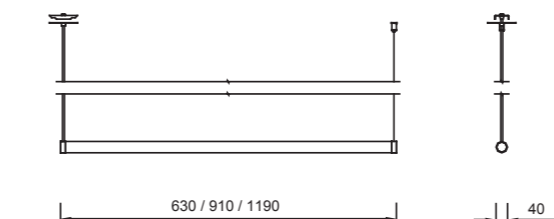

NOTES:

- For dimming via pushbutton, please order the „Dimmable DALI“ converter

TECHNICAL DETAILS:

- Pendant luminaire
- LED
- Plug-in contact
- External converter
- Max. connection 3* 2.5 mm²
- IP20/I
- Cable white L 1 m, ceiling rosette white,
- Bracket for attachment to the suspended ceiling, on the ceiling side height-adjustable suspension cable
- Glass D 40 mm opal white
- Armature white/black fine structure
- Powder-coated metal
- Converter 0/50/60 Hz (AC/DC), 100,000 h, external for insertion in the suspended ceiling
- Ceiling section D 80 mm
- Installation depth < 60 mm
- Ceiling thickness > 6 mm

OPTIONS:

- LED parameters (luminous flux, colour reproduction, colour temperature) of your choice
- Converter dimmable (DALI, 1 - 10 V, via wireless/Enocean, wireless via app Bluetooth®/Casambi™-, via switch, via un:c bus IPv6 network, via network cable -ready2mains™- ...)
- Emergency light functions of your choice
- Design with converter in fixture
- RAL colour of your choice
- Cable length of your choice