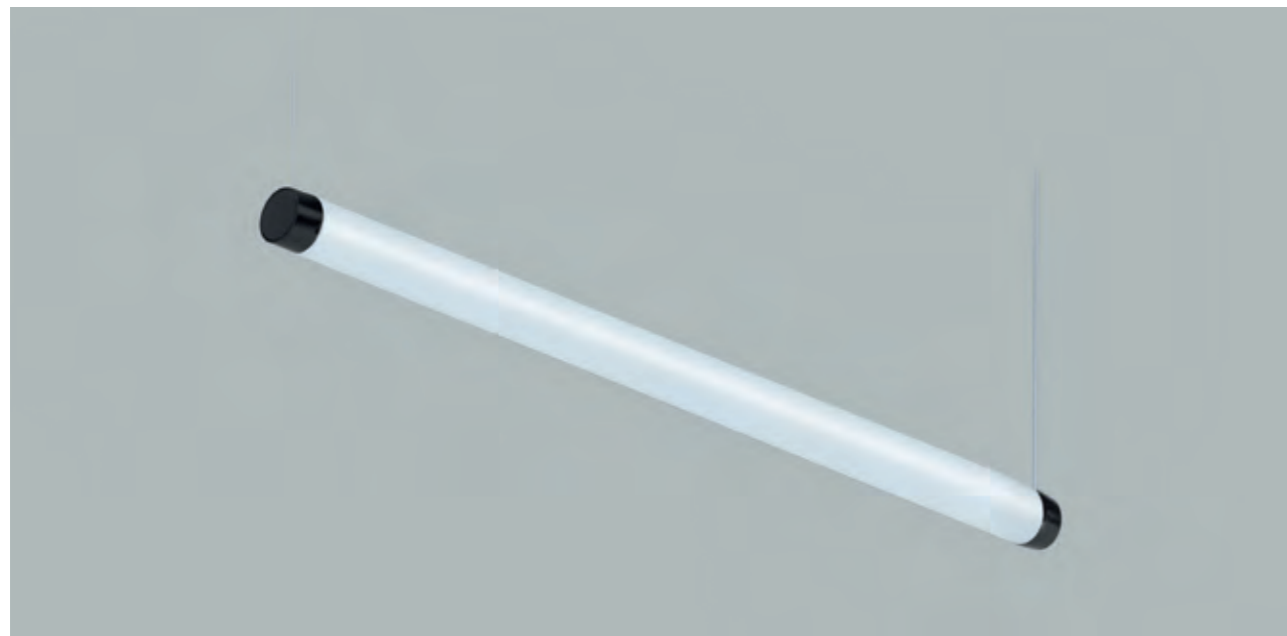

Länge length (mm)	Lichtstrom- variante luminous flux variation	Lichtstrom <i>luminous flux</i>			Leistung wattage (W)	Gewicht weight (kg)	Bestell-Nr. order number
		927 (lm)	830 (lm)	840 (lm)			
630	LP3	1020	1350	1420	14,7	1,3	3/4063.298.04150
910	LP3	1530	2020	2140	22,1	1,6	3/4056.398.04150
1190	LP3	2040	2700	2850	29,5	1,9	3/4054.498.04150
		iw90	ww	nw			Bestellnr.-zusätze

netto Lichtstromangaben und Leistung für Leuchte bei Umgebungstemperatur 25°C
net luminous flux and luminaire power at ambient temperature 25°C

Bestellnummernzusätze:

- Armatur schwarz Feinstruktur /...F2
- Armatur silber Feinstruktur /...F
- Armatur in RAL-Farbe nach Wahl /...Fx
- LED CRI > 90 /...90
- Konverter DALI /...05dd
- Konverter dimmbar Bluetooth®/ Casambi™ /...05dW
- Konverter 1 - 10 V /...05
- Konverter corridorfunction, Programmierung nach Wahl /...05ddc
- Notlicht Überwachung (CEAG, INOTEC, Gessler, Kaufel ...) /...2x
- Notlicht Umschaltweiche AC/DC /...2c

Order number codes:

- Fitting with black fine structure /...F2
- Fitting with silver fine structure /...F
- Fitting with RAL colour of your choice /...Fx
- LED CRI > 90 /...90
- DALI converter /...05dd
- Converter dimmable Bluetooth®/Casambi™ /...05dW
- Converter 1 - 10 V /...05
- Converter corridor function, programming as desired /...05ddc
- Emergency lighting monitoring (CEAG, INOTEC, Gessler, Kaufel ...) /...2x
- Emergency light point switch AC/DC /...2c

LEUCHTENBESCHREIBUNG:

- Leuchten in 3 Längen lieferbar
- Lichtcharakteristik für homogene gleichmäßige Raumausleuchtung
- Glasröhre in hellen, strahlenden Farben nach Absprache lieferbar

HINWEISE:

- Für Dimmung via Taster Konverter in DALI dimmbar bestellen

TECHNISCHE DATEN:

- Pendelleuchte
- LED
- Steckkontakt
- Konverter extern
- Anschluss max. 3* 2,5 mm²
- IP20/I
- Kabel weiß L 1 m, Deckenrosette weiß,
- Halter für Befestigung an der Zwischendecke, deckenseitig höhenjustierbares Seilpendel
- Glas D 40 mm opalweiß
- Armatur weiß/schwarz Feinstruktur
- Metall pulverbeschichtet
- Konverter 0/50/60 Hz (AC/DC), 100.000 h, extern zum Einlegen in die Zwischendecke,
- Deckenausschnitt D 80 mm
- Einbautiefe < 60 mm
- Deckenstärke > 6 mm

OPTIONEN:

- LED-Parameter (Lichtstrom, Farbwiedergabe, Farbtemperatur) nach Wahl
- Konverter dimmbar (DALI, 1 - 10 V, via Funk/Enocean, Wireless via App Bluetooth®/Casambi™-, via Taster, via un:c-Bus-IPv6-Netzwerk, via Netzleitung ready2mains™- ...)
- Notlichtfunktionen nach Wahl
- Bauform mit Konverter im Baldachin
- RAL-Farbe nach Wahl
- Pendellänge nach Wahl

LUMINAIRE DESCRIPTION:

- Luminaires available in three lengths
- Light characteristics for homogeneous uniform room lighting
- Glass tubes in bright, radiant colours can be arranged