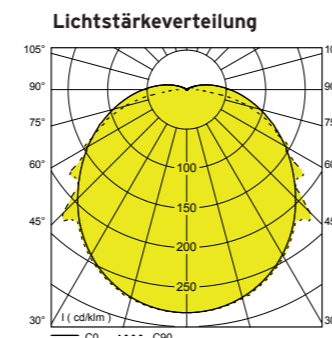

\* **AULA MAXI/MINI LED**

		Lichtstrom luminous flux		Leistung wattage (W)	Gewicht weight (kg)	Bestell-Nr. order number
		830 (lm)	840 (lm)			
Mini	MP1	750	790	7,4	1,4	4/0835.298.04300MP
Mini	MP2	1210	1270	12,8	1,4	4/0835.298.04500MP
Maxi	LP1	2040	2130	17,5	3,5	4/3342.498.04350
Maxi	LP2	2800	2940	25,5	3,5	4/3342.498.04500
Maxi	MP1	4030	4210	34,9	3,5	4/3342.498.04350MP
		ww	nw			Bestellnr.-zusätze