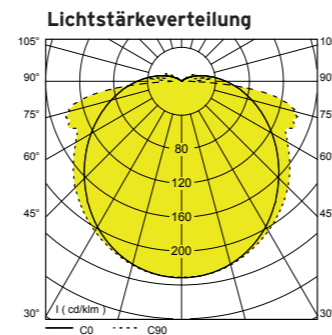

\* **AULA MAXI/MINI LED**

		Lichtstrom luminous flux		Leistung wattage (W)	Gewicht weight (kg)	Bestell-Nr. order number
		830 (lm)	840 (lm)			
Mini	MP1	750	790	7,4	1,4	4/0835.298.04300MP
Mini	MP2	1210	1270	12,8	1,4	4/0835.298.04500MP
Maxi	LP1	2040	2130	17,5	3,5	4/3342.498.04350
Maxi	LP2	2800	2940	25,5	3,5	4/3342.498.04500
Maxi	MP1	4030	4210	34,9	3,5	4/3342.498.04350MP
		ww	nw			Bestellnr.-zusätze