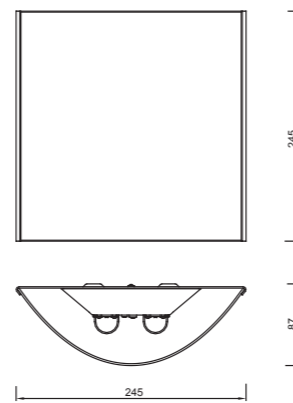

\* **AULA MAXI/MINI LED**

		Lichtstrom luminous flux		Leistung wattage (W)	Gewicht weight (kg)	Bestell-Nr. order number
		830 (lm)	840 (lm)			
Mini	MP1	750	790	7,4	1,4	4/0835.298.04300MP
Mini	MP2	1210	1270	12,8	1,4	4/0835.298.04500MP
Maxi	LP1	2040	2130	17,5	3,5	4/3342.498.04350
Maxi	LP2	2800	2940	25,5	3,5	4/3342.498.04500
Maxi	MP1	4030	4210	34,9	3,5	4/3342.498.04350MP
		ww	nw			Bestellnr.-zusätze